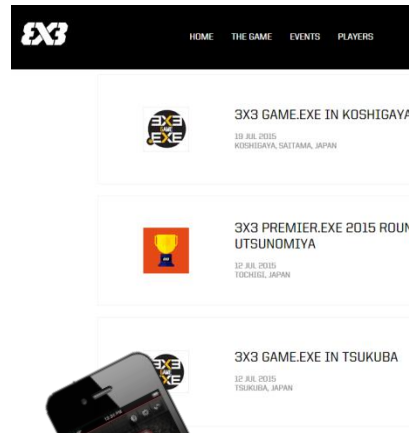

# FIBA 3x3 Planet とは

全ての3x3競技者やファンが交流できる無料コミュニティサイト

NUMBER ONE IN THE WORLD		NUMBER ONE IN JAPAN	
	<b>Simon Finzgar</b> Ljubljana, SLOVAKIA RANKING: 953,488 PTS		<b>Ochiai Tomoya</b> Tokyo, JAPAN RANKING: 234,000 PTS