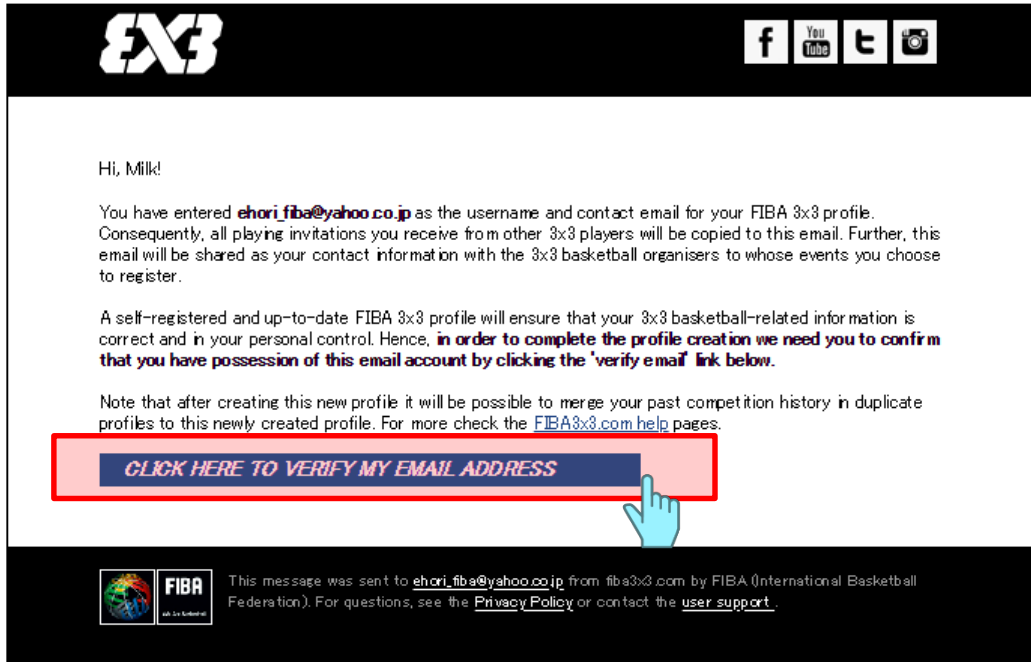

FIBA 3x3 Planet 登録完了までの流れ③

⑥登録完了！

※仮登録完了後、下記のメール受信とメール本文内URLのクリックをお願いいたします。

※ログイン時は下記の情報が必要。

- ・登録したEmailアドレス
- ・設定したパスワード

→「Username」=登録したメールアドレス

FIBA3x3から届いたメールを確認し、プロフィールを有効にしてください。

メールが届かない場合は、「迷惑メールフォルダ」をご確認いただくか、「@fiba3x3.com」からのメール受信を有効にして日本バスケットボール協会3x3担当者までお問合せください。

なお、登録したメールアドレスに誤りがある場合は再度ご登録をお願いいたします。