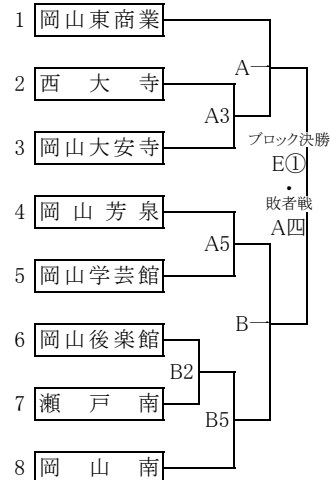

※**太字**の試合は8分ピリオド、他は10分ピリオド

岡山県予選会出場チーム 男子:岡山工業(ウィンターカップ出場)と、各ブロック1~3位,および10・11位決定リーグ上位2チームの計12チーム
女子:就実(ウィンターカップ出場)と、各ブロック1~3位,および10位リーグ上位1チームの計11チーム

応援に来られる方へ(お願い)

各会場とも役員・外部審判用以外の駐車スペースはありません。応援に来られる方は公共交通機関を利用するよう(近隣の店舗・商業施設等への不法駐車もしないよう)お願いします。
また、ゴミの持ち帰りご協力ください。

男子組合せ 各ブロックA・B・Cが1位、各ブロックa・b・cが2位

<Aブロック(A・a)>

1~3位決定リーグ

E(2) A - B
E(4) B - C
E(6) C - A

<Bブロック(B・b)>

4~6位決定リーグ

F(2) a - b
F(4) b - c
F(6) c - a

<Cブロック(C・c)>

10・11位決定リーグ

F② C四負 - D四負
F④ D四負 - C五負
F⑥ C五負 - C四負

9. 女子組合せ 各ブロックD・E・Fが1位、各ブロックd・e・fが2位

<Dブロック(D・d)>

1~3位決定リーグ

E(1) D - E
E(3) E - F
E(5) F - D

<Eブロック(E・e)>

4~6位決定リーグ