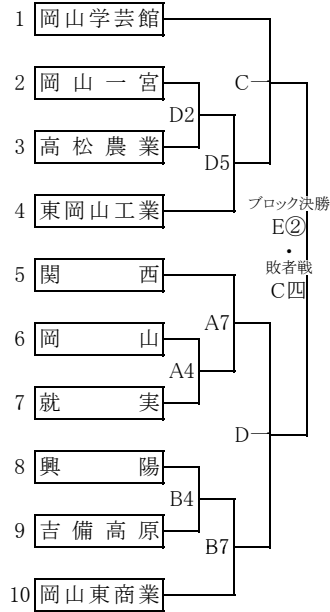

※**太字**の試合は8分ピリオド、他は10分ピリオド

岡山県予選会出場チーム 男子:岡山工業(ウィンターカップ出場)と、各ブロック1~3位,および10・11位決定リーグ上位2チームの計12チーム
女子:就実(ウィンターカップ出場)と、各ブロック1~3位,および10位リーグ上位1チームの計11チーム

応援に来られる方へ(お願い)

各会場とも役員・外部審判用以外の駐車スペースはありません。応援に来られる方は公共交通機関を利用するよう(近隣の店舗・商業施設等への不法駐車もしないよう)お願いします。
また、ゴミの持ち帰りご協力ください。

男子組合せ 各ブロックA・B・Cが1位、各ブロックa・b・cが2位

<Aブロック(A・a)>

1~3位決定リーグ

E(2) A - B
E(4) B - C
E(6) C - A

<Bブロック(B・b)>

4~6位決定リーグ

F(2) a - b
F(4) b - c
F(6) c - a

<Cブロック(C・c)>

10・11位決定リーグ

F② C四負 - D四負
F④ D四負 - C五負
F⑥ C五負 - C四負

9. 女子組合せ 各ブロックD・E・Fが1位、各ブロックd・e・fが2位

<Dブロック(D・d)>

1~3位決定リーグ

E(1) D - E
E(3) E - F
E(5) F - D

<Eブロック(E・e)>

4~6位決定リーグ