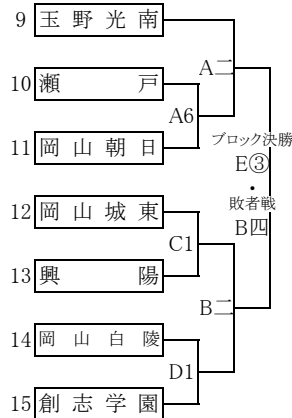

男子組合せ 各ブロックA・B・Cが1位、各ブロックa・b・cが2位

<Aブロック(A・a)>

1~3位決定リーグ

E(2) A - B
E(4) B - C
E(6) C - A

<Bブロック(B・b)>

4~6位決定リーグ

F(2) a - b
F(4) b - c
F(6) c - a

<Cブロック(C・c)>

10・11位決定リーグ

F② C四負 - D四負
F④ D四負 - C五負
F⑥ C五負 - C四負

9. 女子組合せ 各ブロックD・E・Fが1位、各ブロックd・e・fが2位

<Dブロック(D・d)>

1~3位決定リーグ

E(1) D - E
E(3) E - F
E(5) F - D

<Eブロック(E・e)>

4~6位決定リーグ

F(1) d - e
F(3) e - f
F(5) f - d

<Fブロック(F・f)>

10位決定リーグ

F① A四負 - B四負
F③ B四負 - A五負
F⑤ A五負 - A四負