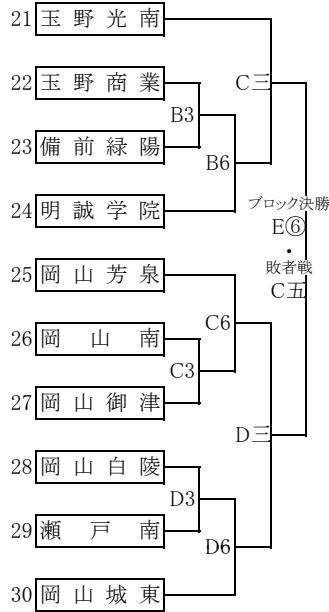

※**太字**の試合は8分ピリオド、他は10分ピリオド

岡山県予選会出場チーム 男子:岡山工業(ウィンターカップ出場)と、各ブロック1~3位,および10・11位決定リーグ上位2チームの計12チーム
女子:就実(ウィンターカップ出場)と、各ブロック1~3位,および10位リーグ上位1チームの計11チーム

応援に来られる方へ(お願い)

各会場とも役員・外部審判用以外の駐車スペースはありません。応援に来られる方は公共交通機関を利用するよう(近隣の店舗・商業施設等への不法駐車もしないよう)お願いします。
また、ゴミの持ち帰りご協力ください。

男子組合せ 各ブロックA・B・Cが1位、各ブロックa・b・cが2位

<Aブロック(A・a)>

1~3位決定リーグ

E(2) A - B
E(4) B - C
E(6) C - A

<Bブロック(B・b)>

4~6位決定リーグ

F(2) a - b
F(4) b - c
F(6) c - a

<Cブロック(C・c)>

10・11位決定リーグ

F② C四負 - D四負
F④ D四負 - C五負
F⑥ C五負 - C四負

9. 女子組合せ 各ブロックD・E・Fが1位、各ブロックd・e・fが2位

<Dブロック(D・d)>

1~3位決定リーグ

E(1) D - E
E(3) E - F
E(5) F - D

<Eブロック(E・e)>

4~6位決定リーグ