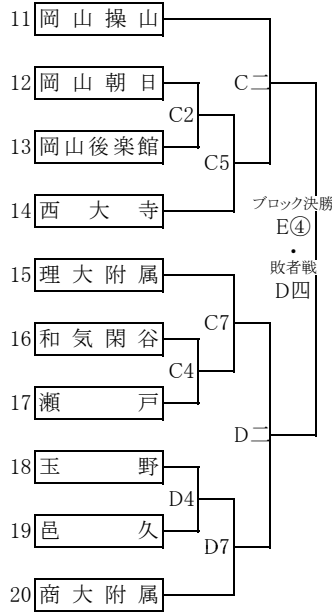

※**太字**の試合は8分ピリオド、他は10分ピリオド

岡山県予選会出場チーム 男子:岡山工業(ウィンターカップ出場)と、各ブロック1~3位,および10・11位決定リーグ上位2チームの計12チーム
女子:就実(ウィンターカップ出場)と、各ブロック1~3位,および10位リーグ上位1チームの計11チーム

応援に来られる方へ(お願い)

各会場とも役員・外部審判用以外の駐車スペースはありません。応援に来られる方は公共交通機関を利用するよう(近隣の店舗・商業施設等への不法駐車もしないよう)お願いします。
また、ゴミの持ち帰りご協力ください。

男子組合せ 各ブロックA・B・Cが1位、各ブロックa・b・cが2位

<Aブロック(A・a)>

1~3位決定リーグ

E(2) A - B
E(4) B - C
E(6) C - A

<Bブロック(B・b)>

4~6位決定リーグ

F(2) a - b
F(4) b - c
F(6) c - a

<Cブロック(C・c)>

10・11位決定リーグ

F② C四負 - D四負
F④ D四負 - C五負
F⑥ C五負 - C四負

9. 女子組合せ 各ブロックD・E・Fが1位、各ブロックd・e・fが2位

<Dブロック(D・d)>

1~3位決定リーグ

E(1) D - E
E(3) E - F
E(5) F - D

<Eブロック(E・e)>

4~6位決定リーグ