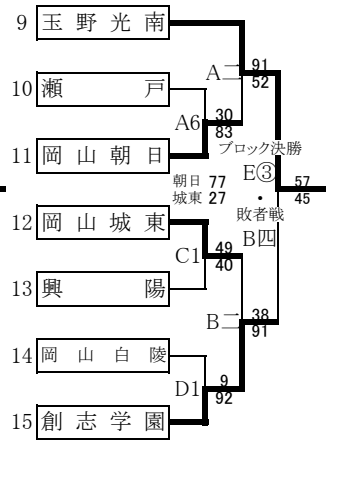

1~3位決定リーグ

E(1) D - E
E(3) E - F
E(5) F - D

<Eブロック(E・e)>