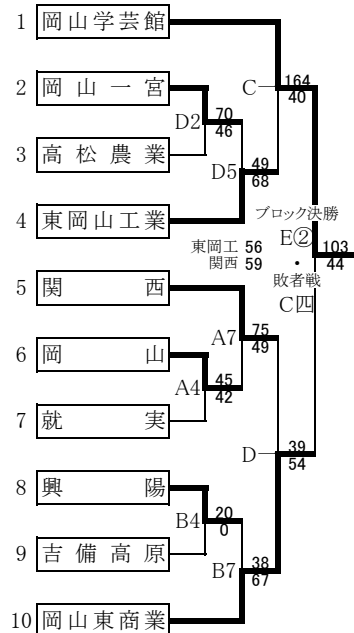

第69回岡山県高等学校バスケットボール新人優勝大会備前地区予選会

期日・会場 平成28年11月19日(土), 20日(日) 岡山東商業高校(A・Bコート) 東岡山工業高校(C・Dコート)
11月26日(土), 27日(日) 玉野高校 (E・Fコート)

試合開始時間 19日(A~Dコート) 1. 9:00 2.10:10 3.11:20 4.12:30 5.13:40 6.14:50 7.16:00
20日(A~Dコート) 一.9:00 二.10:30 三.12:00 四.13:30 五.15:00
26日(E・Fコート) ①9:00 ②10:30 ③12:00 ④13:30 ⑤15:00 ⑥16:30
27日(E・Fコート) (1)9:00 (2)10:30 (3)12:00 (4)13:30 (5)15:00 (6)16:30

※太字の試合は8分ピリオド、他は10分ピリオド

岡山県予選会出場チーム 男子:岡山工業(ウィンターカップ出場)と、各ブロック1~3位,および10・11位決定リーグ上位2チームの計12チーム
女子:就実(ウィンターカップ出場)と、各ブロック1~3位,および10位リーグ上位1チームの計11チーム

男子組合せ 各ブロックA・B・Cが1位、各ブロックa・b・cが2位

<Aブロック(A・a)>

1~3位決定リーグ

E(2) A - B
E(4) B - C
E(6) C - A

<Bブロック(B・b)>

4~6位決定リーグ

F(2) a - b
F(4) b - c
F(6) c - a

<Cブロック(C・c)>

10・11位決定リーグ

F② C四負 - D四負
F④ D四負 - C五負
F⑥ C五負 - C四負

9. 女子組合せ 各ブロックD・E・Fが1位、各ブロックd・e・fが2位

<Dブロック(D・d)>