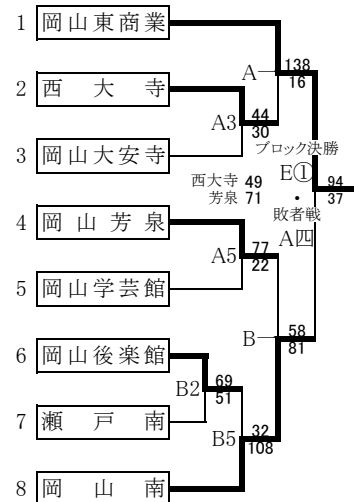

※太字の試合は8分ピリオド、他は10分ピリオド

岡山県予選会出場チーム 男子:岡山工業(ウィンターカップ出場)と、各ブロック1~3位,および10・11位決定リーグ上位2チームの計12チーム
女子:就実(ウィンターカップ出場)と、各ブロック1~3位,および10位リーグ上位1チームの計11チーム

男子組合せ 各ブロックA・B・Cが1位、各ブロックa・b・cが2位

<Aブロック(A・a)>

1~3位決定リーグ

E(2) A - B
E(4) B - C
E(6) C - A

<Bブロック(B・b)>

4~6位決定リーグ

F(2) a - b
F(4) b - c
F(6) c - a

<Cブロック(C・c)>

10・11位決定リーグ

F② C四負 - D四負
F④ D四負 - C五負
F⑥ C五負 - C四負

9. 女子組合せ 各ブロックD・E・Fが1位、各ブロックd・e・fが2位

<Dブロック(D・d)>

1~3位決定リーグ

E(1) D - E
E(3) E - F
E(5) F - D

<Eブロック(E・e)>

4~6位決定リーグ

F(1) d - e
F(3) e - f
F(5) f - d

<Fブロック(F・f)>

10位決定リーグ

F① A四負 - B四負
F③ B四負 - A五負
F⑤ A五負 - A四負