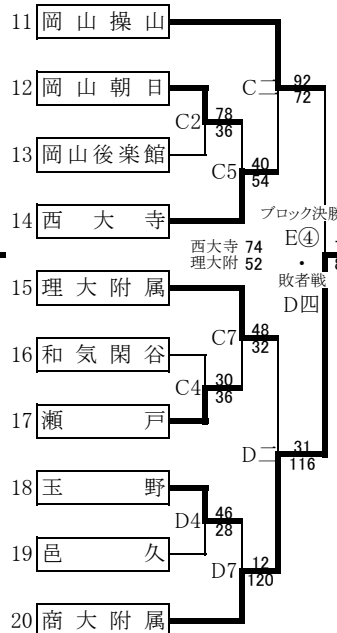

第69回岡山県高等学校バスケットボール新人優勝大会備前地区予選会

期日・会場 平成28年11月19日(土), 20日(日) 岡山東商業高校(A・Bコート) 東岡山工業高校(C・Dコート)
11月26日(土), 27日(日) 玉野高校 (E・Fコート)

試合開始時間 19日(A~Dコート) 1. 9:00 2.10:10 3.11:20 4.12:30 5.13:40 6.14:50 7.16:00
20日(A~Dコート) 一.9:00 二.10:30 三.12:00 四.13:30 五.15:00
26日(E・Fコート) ①9:00 ②10:30 ③12:00 ④13:30 ⑤15:00 ⑥16:30
27日(E・Fコート) (1)9:00 (2)10:30 (3)12:00 (4)13:30 (5)15:00 (6)16:30

※太字の試合は8分ピリオド、他は10分ピリオド

岡山県予選会出場チーム 男子:岡山工業(ウィンターカップ出場)と、各ブロック1~3位,および10・11位決定リーグ上位2チームの計12チーム
女子:就実(ウィンターカップ出場)と、各ブロック1~3位,および10位リーグ上位1チームの計11チーム

男子組合せ 各ブロックA・B・Cが1位、各ブロックa・b・cが2位

<Aブロック(A・a)>

1~3位決定リーグ

E(2) A - B
E(4) B - C
E(6) C - A

<Bブロック(B・b)>

4~6位決定リーグ

F(2) a - b
F(4) b - c
F(6) c - a

<Cブロック(C・c)>

10・11位決定リーグ

F② C四負 - D四負
F④ D四負 - C五負
F⑥ C五負 - C四負

9. 女子組合せ 各ブロックD・E・Fが1位、各ブロックd・e・fが2位

<Dブロック(D・d)>