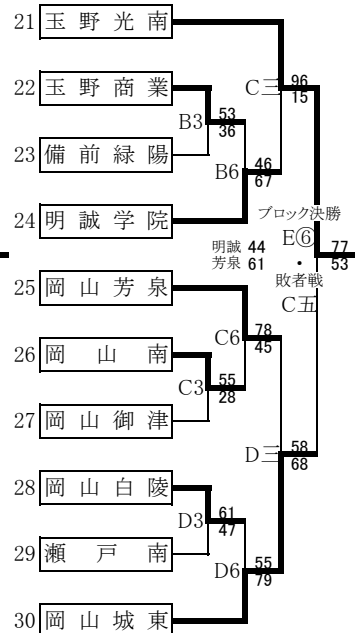

※太字の試合は8分ピリオド、他は10分ピリオド

岡山県予選会出場チーム 男子:岡山工業(ウィンターカップ出場)と、各ブロック1~3位,および10・11位決定リーグ上位2チームの計12チーム
女子:就実(ウィンターカップ出場)と、各ブロック1~3位,および10位リーグ上位1チームの計11チーム

男子組合せ 各ブロックA・B・Cが1位、各ブロックa・b・cが2位

<Aブロック(A・a)>

1~3位決定リーグ

E(2) A - B
E(4) B - C
E(6) C - A

<Bブロック(B・b)>

4~6位決定リーグ

F(2) a - b
F(4) b - c
F(6) c - a

<Cブロック(C・c)>

10・11位決定リーグ

F② C四負 - D四負
F④ D四負 - C五負
F⑥ C五負 - C四負

9. 女子組合せ 各ブロックD・E・Fが1位、各ブロックd・e・fが2位

<Dブロック(D・d)>