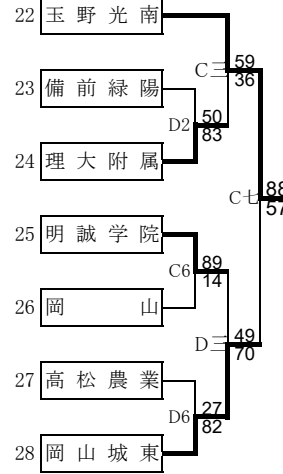

※太字の試合は8分ピリオド、他は10分ピリオド

岡山県予選会出場チーム 男子:岡山学芸館(ウィンターカップ出場)と、各ブロック1~2位および9位トーナメント勝者の計11チーム
 女子:就実(ウィンターカップ出場)と、各ブロック1~3位および10位リーグ上位1チームの計11チーム

8. 男子組合せ 各ブロックA・B・C・Dが1位、各ブロックa・b・c・dが2位

<Aブロック(A・a)>

<Bブロック(B・b)>

<Cブロック(C・c)>

<Dブロック(D・d)>

1~4位決定リーグ

E⑥ B - A
 F⑥ C - D
 E(2) C - B
 F(2) D - A
 E(4) B - D
 F(4) A - C

5位決定トーナメント

9位決定トーナメント

9位決定トーナメント

女子組合せ 各ブロックE・F・Gが1位、各ブロックe・f・gが2位