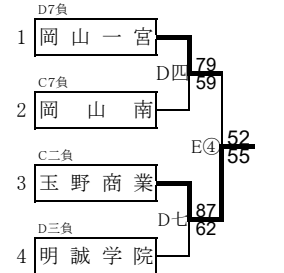

※太字の試合は8分ピリオド、他は10分ピリオド

岡山県予選会出場チーム 男子:岡山学芸館(ウィンターカップ出場)と、各ブロック1~2位および9位トーナメント勝者の計11チーム
 女子:就実(ウィンターカップ出場)と、各ブロック1~3位および10位リーグ上位1チームの計11チーム

8. 男子組合せ 各ブロックA・B・C・Dが1位、各ブロックa・b・c・dが2位

<Aブロック(A・a)>

<Bブロック(B・b)>

<Cブロック(C・c)>

<Dブロック(D・d)>

1~4位決定リーグ

E⑥ B - A
 F⑥ C - D
 E(2) C - B
 F(2) D - A
 E(4) B - D
 F(4) A - C

5位決定トーナメント

9位決定トーナメント

9位決定トーナメント

女子組合せ 各ブロックE・F・Gが1位、各ブロックe・f・gが2位

<Eブロック(E・e)>

<Fブロック(F・f)>

<Gブロック(G・g)>

<Eブロック敗者戦>

<Fブロック敗者戦>

<Gブロック敗者戦>

1~3位決定リーグ

E(1) F - E
 E(3) E - G
 E(5) G - F