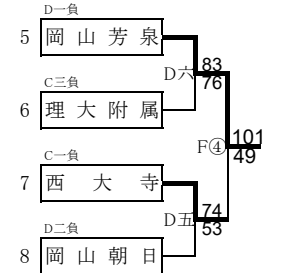

※太字の試合は8分ピリオド、他は10分ピリオド

岡山県予選会出場チーム 男子:岡山学芸館(ウィンターカップ出場)と、各ブロック1~2位および9位トーナメント勝者の計11チーム
 女子:就実(ウィンターカップ出場)と、各ブロック1~3位および10位リーグ上位1チームの計11チーム

8. 男子組合せ 各ブロックA・B・C・Dが1位、各ブロックa・b・c・dが2位

<Aブロック(A・a)>

<Bブロック(B・b)>

<Cブロック(C・c)>

<Dブロック(D・d)>

1~4位決定リーグ

E⑥ B - A
 F⑥ C - D
 E(2) C - B
 F(2) D - A
 E(4) B - D
 F(4) A - C

5位決定トーナメント

9位決定トーナメント

9位決定トーナメント

女子組合せ 各ブロックE・F・Gが1位、各ブロックe・f・gが2位

<Eブロック(E・e)>

<Fブロック(F・f)>

<Gブロック(G・g)>

<Eブロック敗者戦>

<Fブロック敗者戦>

<Gブロック敗者戦>

1~3位決定リーグ

E(1) F - E
 E(3) E - G
 E(5) G - F