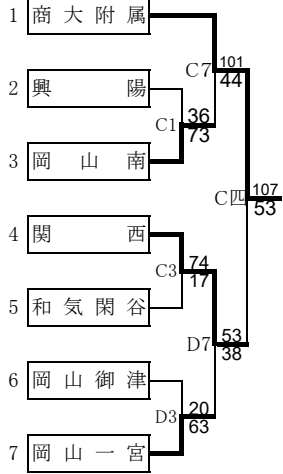

第70回岡山県高等学校バスケットボール新人優勝大会備前地区予選会

期日・会場 平成29年11月18日(土), 19日(日) 岡山東商業高校(A・Bコート) 東岡山工業高校(C・Dコート)
 11月25日(土), 26日(日) 岡山後楽館高校(E・Fコート)
 試合開始時間 18日(A・Bコート) 1.9:00 2.10:10 3.11:20 4.12:30 5.13:40
 18日(C・Dコート) 1.9:00 2.10:10 3.11:20 4.12:30 5.13:40 6.14:50 7.16:00
 19日(A・Bコート) 一.9:00 二.10:30 三.12:00 四.13:30 五.15:00
 19日(C・Dコート) 一.8:30 二.9:40 三.10:50 四.12:00 五.13:30 六.15:00 七.16:30
 25日(E・Fコート) ①9:00 ②10:30 ③12:00 ④13:30 ⑤15:00 ⑥16:30
 26日(E・Fコート) (1)9:00 (2)10:30 (3)12:00 (4)13:30 (5)15:00 (6)16:30

※太字の試合は8分ピリオド、他は10分ピリオド

岡山県予選会出場チーム 男子:岡山学芸館(ウィンターカップ出場)と、各ブロック1~2位および9位トーナメント勝者の計11チーム
 女子:就実(ウィンターカップ出場)と、各ブロック1~3位および10位リーグ上位1チームの計11チーム

8. 男子組合せ 各ブロックA・B・C・Dが1位、各ブロックa・b・c・dが2位

<Aブロック(A・a)>

<Bブロック(B・b)>

<Cブロック(C・c)>

<Dブロック(D・d)>

1~4位決定リーグ

E⑥ B - A
 F⑥ C - D
 E(2) C - B
 F(2) D - A
 E(4) B - D
 F(4) A - C

5位決定トーナメント

9位決定トーナメント

9位決定トーナメント

女子組合せ 各ブロックE・F・Gが1位、各ブロックe・f・gが2位