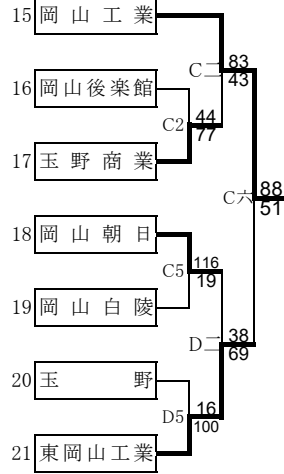

※太字の試合は8分ピリオド、他は10分ピリオド

岡山県予選会出場チーム 男子:岡山学芸館(ウィンターカップ出場)と、各ブロック1~2位および9位トーナメント勝者の計11チーム
 女子:就実(ウィンターカップ出場)と、各ブロック1~3位および10位リーグ上位1チームの計11チーム

8. 男子組合せ 各ブロックA・B・C・Dが1位、各ブロックa・b・c・dが2位

<Aブロック(A・a)>

<Bブロック(B・b)>

<Cブロック(C・c)>

<Dブロック(D・d)>

1~4位決定リーグ

E⑥ B - A
 F⑥ C - D
 E(2) C - B
 F(2) D - A
 E(4) B - D
 F(4) A - C

5位決定トーナメント

9位決定トーナメント

9位決定トーナメント

女子組合せ 各ブロックE・F・Gが1位、各ブロックe・f・gが2位