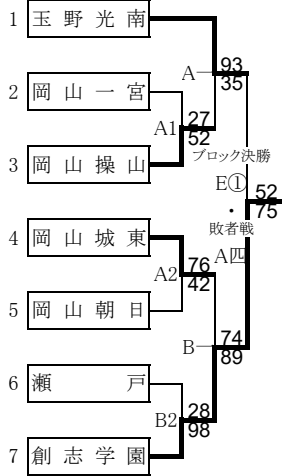

女子組合せ 各ブロックE・F・Gが1位、各ブロックe・f・gが2位

<Eブロック(E・e)>