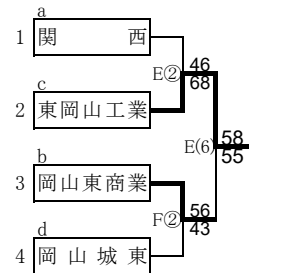

※太字の試合は8分ピリオド、他は10分ピリオド

岡山県予選会出場チーム 男子:岡山学芸館(ウィンターカップ出場)と、各ブロック1~2位および9位トーナメント勝者の計11チーム
 女子:就実(ウィンターカップ出場)と、各ブロック1~3位および10位リーグ上位1チームの計11チーム

8. 男子組合せ 各ブロックA・B・C・Dが1位、各ブロックa・b・c・dが2位

<Aブロック(A・a)>

<Bブロック(B・b)>

<Cブロック(C・c)>

<Dブロック(D・d)>

1~4位決定リーグ

E⑥ B - A
 F⑥ C - D
 E(2) C - B
 F(2) D - A
 E(4) B - D
 F(4) A - C

5位決定トーナメント

9位決定トーナメント

9位決定トーナメント

女子組合せ 各ブロックE・F・Gが1位、各ブロックe・f・gが2位

<Eブロック(E・e)>

<Fブロック(F・f)>

<Gブロック(G・g)>

<Eブロック敗者戦>

<Fブロック敗者戦>

<Gブロック敗者戦>

1~3位決定リーグ

E(1) F - E
 E(3) E - G
 E(5) G - F