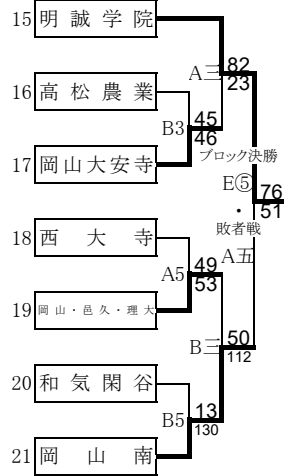

<Gブロック(G・g)>

<Eブロック敗者戦>

<Fブロック敗者戦>

<Gブロック敗者戦>

1~3位決定リーグ

E(1) F - E
E(3) E - G
E(5) G - F

4~6位決定リーグ

F(1) f - e
F(3) e - g
F(5) g - f

10位決定リーグ

F① A四負 - A五負
F③ A五負 - B四負
F⑤ B四負 - A四負