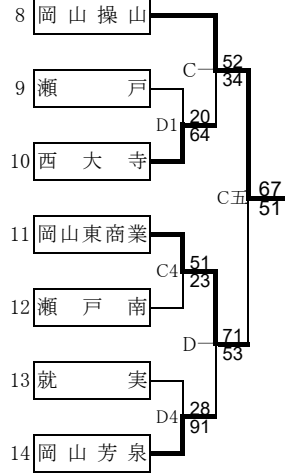

※太字の試合は8分ピリオド、他は10分ピリオド

岡山県予選会出場チーム 男子:岡山学芸館(ウィンターカップ出場)と、各ブロック1~2位および9位トーナメント勝者の計11チーム
 女子:就実(ウィンターカップ出場)と、各ブロック1~3位および10位リーグ上位1チームの計11チーム

8. 男子組合せ 各ブロックA・B・C・Dが1位、各ブロックa・b・c・dが2位

<Aブロック(A・a)>

<Bブロック(B・b)>

<Cブロック(C・c)>

<Dブロック(D・d)>

1~4位決定リーグ

E⑥ B - A
 F⑥ C - D
 E(2) C - B
 F(2) D - A
 E(4) B - D
 F(4) A - C

5位決定トーナメント

9位決定トーナメント

9位決定トーナメント

女子組合せ 各ブロックE・F・Gが1位、各ブロックe・f・gが2位