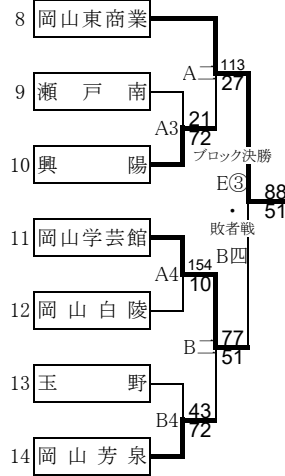

<Fブロック(F・f)>