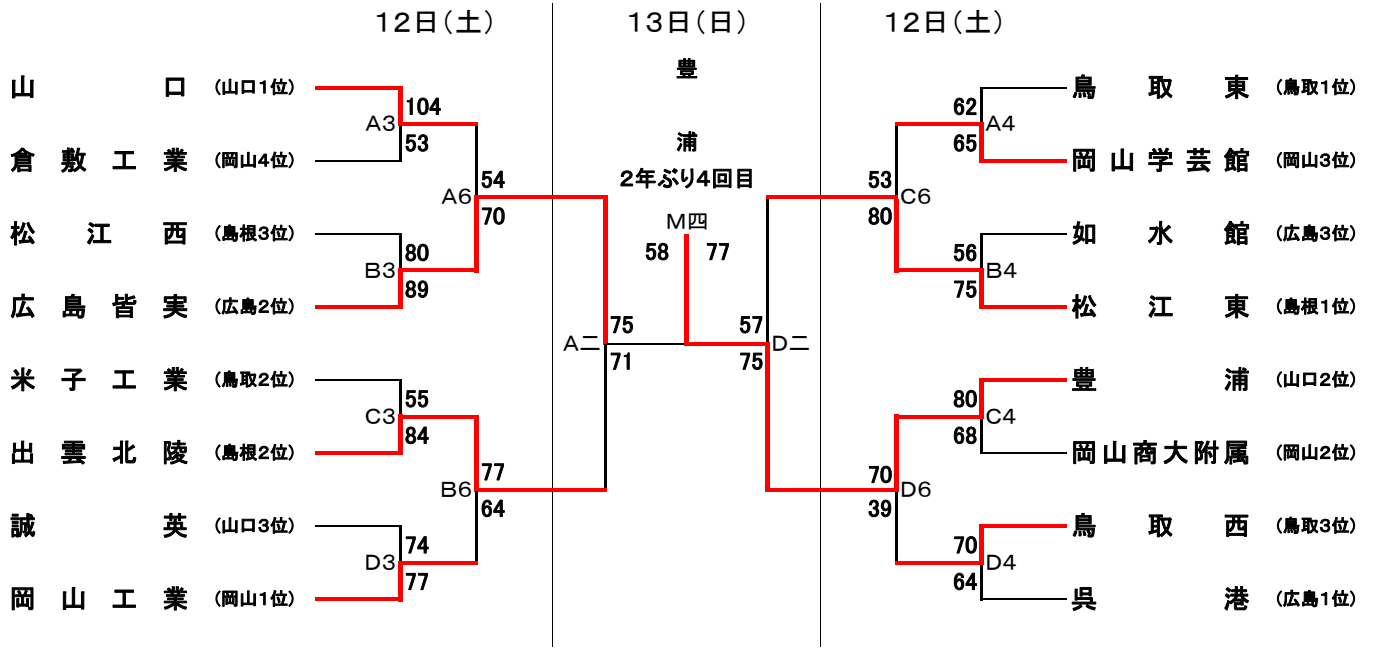

平成30年度 第62回 中国高等学校バスケットボール選手権大会 トーナメント表

期 日：平成30年5月11日(金)～13日(日)
会 場：ジップアリーナ岡山 (岡山市)
コート：A, B, C, D, M (メインアリーナ)

男子の部

女子の部

◆試合時間

第1日 1, 9:00 2, 10:30 3, 12:00 4, 13:30 5, 15:00 6, 16:30
 第2日 一, 9:00 二, 10:30 三, 12:30 四, 14:00