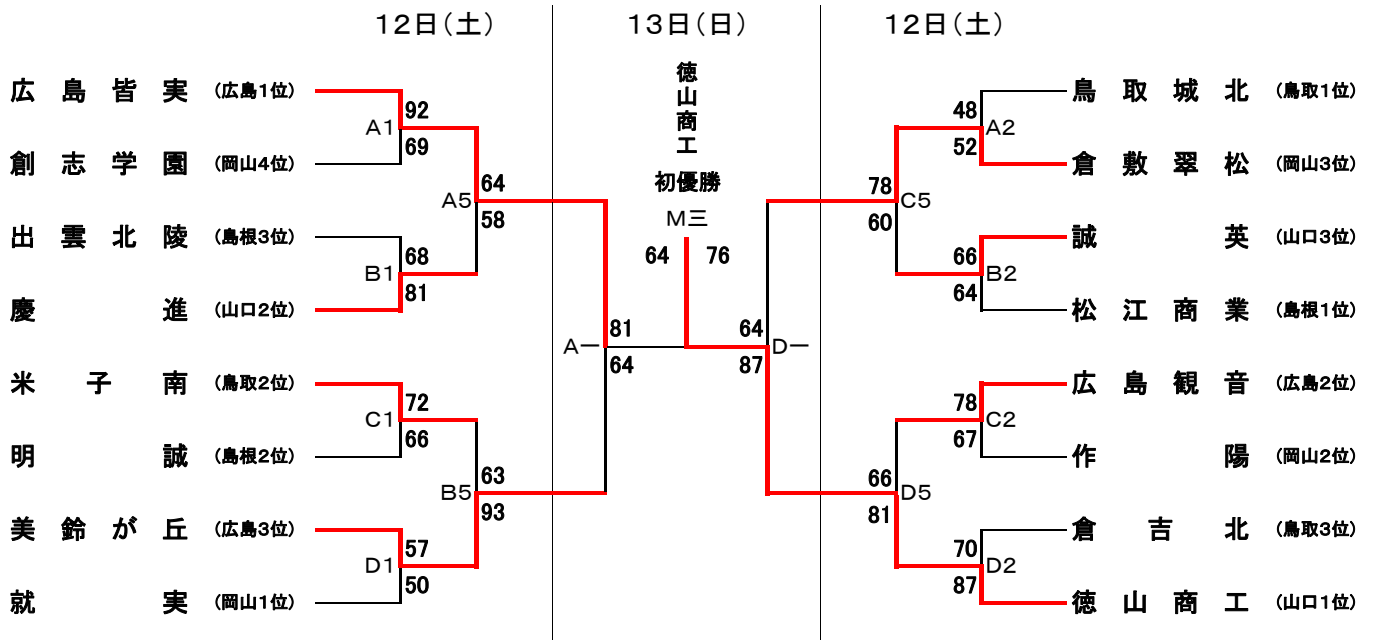

平成30年度 第62回 中国高等学校バスケットボール選手権大会 トーナメント表

期 日：平成30年5月11日(金)～13日(日)
会 場：ジップアリーナ岡山 (岡山市)
コート：A, B, C, D, M (メインアリーナ)

男子の部

女子の部

◆試合時間

第1日 1, 9:00 2, 10:30 3, 12:00 4, 13:30 5, 15:00 6, 16:30
 第2日 一, 9:00 二, 10:30 三, 12:30 四, 14:00