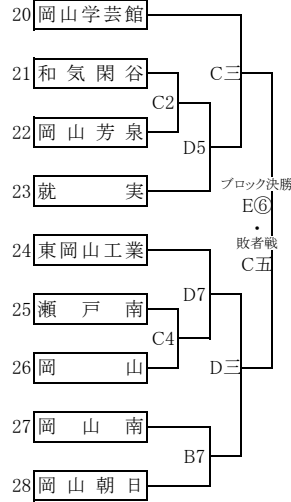

※**本主**の試合は8分ピリオド、他は10分ピリオド

岡山県予選会出場チーム 男子:岡山商大附属(ウィンターカップ出場)と、各ブロック1~3位および10位決定リーグ上位1チームの計11チーム
 女子:就実(ウィンターカップ出場)と、各ブロック1~2位、および9位トーナメント勝者の計11チーム

応援に来られる方へ(お願い)

各会場とも役員・外部審判以外の駐車スペースはありません。応援に来られる方は公共交通機関を利用するよう
 (近隣の店舗・商業施設等への不法駐車もしないよう)お願いします。また、ゴミの持ち帰りにご協力ください。

男子組合せ 各ブロックA・B・C・Dが1位、各ブロックa・b・c・dが2位

<Aブロック(A・a)>

1~3位決定リーグ

E(2) A - B
 E(4) B - C
 E(6) C - A

<Bブロック(B・b)>

4~6位決定リーグ

F(2) a - b
 F(4) b - c
 F(6) c - a

<Cブロック(C・c)>

10位決定リーグ

F② C四負 - D四負
 F④ D四負 - C五負
 F⑥ C五負 - C四負

女子組合せ 各ブロックD・E・F・Gが1位、各ブロックd・e・f・gが2位

<Dブロック(D・d)>

1~4位決定リーグ

E⑤ E - D
 F⑤ F - G
 E(3) F - E
 F(3) G - D
 E(5) E - G
 F(5) D - F

<Eブロック(E・e)>

5位決定トーナメント