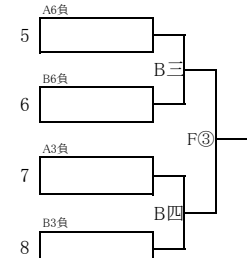

男子組合せ 各ブロックA・B・C・Dが1位、各ブロックa・b・c・dが2位

<Aブロック(A・a)>

1~3位決定リーグ

E(2) A - B
 E(4) B - C
 E(6) C - A

<Bブロック(B・b)>

4~6位決定リーグ

F(2) a - b
 F(4) b - c
 F(6) c - a

<Cブロック(C・c)>

10位決定リーグ

F② C四負 - D四負
 F④ D四負 - C五負
 F⑥ C五負 - C四負

女子組合せ 各ブロックD・E・F・Gが1位、各ブロックd・e・f・gが2位

<Dブロック(D・d)>

1~4位決定リーグ

E⑤ E - D
 F⑤ F - G
 E(3) F - E
 F(3) G - D
 E(5) E - G
 F(5) D - F

<Eブロック(E・e)>

5位決定トーナメント

<Fブロック(F・f)>

9位決定トーナメント

<Gブロック(G・g)>

9位決定トーナメント

男子 1～3位リーグ

				勝敗	Goal-Av	順位
A	*****					
B		*****				
C			*****			

男子 4～6位リーグ

				勝敗	Goal-Av	順位
a	*****					
b		*****				
c			*****			

男子 10位決定リーグ

				勝敗	Goal-Av	順位
C四負	*****					
D四負		*****				
C五負			*****			

女子 1～4位リーグ

					勝敗	Goal-Av	順位
D	*****						
E		*****					
F			*****				
G				*****			

備前地区順位(岡山県予選出場校)

男子 選抜優勝 商大附属

女子 選抜優勝 就実

1位