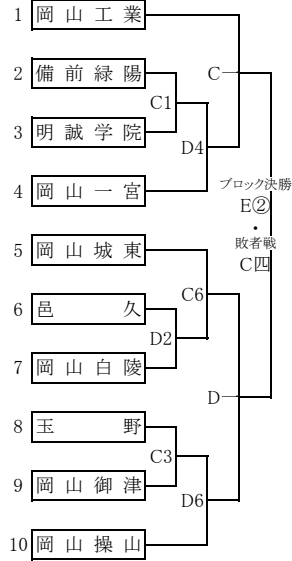

第71回岡山県高等学校バスケットボール新人優勝大会備前地区予選会

期日・会場 平成30年11月17日(土)、18日(日) 岡山東商業高校(A・Bコート) 東岡山工業高校(C・Dコート)
 11月24日(土)、25日(日) 岡山後楽館高校(E・Fコート)
 試合開始時間 17日(ACDコート) 1.9:00 2.10:10 3.11:20 4.12:30 5.13:40 6.14:50 7.16:00
 17日(Bコート) 2.10:10 3.11:20 4.12:30 5.13:40 6.14:50 7.16:00
 18日(ABDコート) 一.9:00 二.10:30 三.12:00 四.13:30
 18日(Cコート) 一.9:00 二.10:30 三.12:00 四.13:30 五.15:00
 24日(E・Fコート) ①9:00 ②10:30 ③12:00 ④13:30 ⑤15:00 ⑥16:30
 25日(Eコート) (1)9:00 (2)10:30 (3)12:00 (4)13:30 (5)15:00 (6)16:30
 25日(Fコート) (2)10:30 (3)12:00 (4)13:30 (5)15:00 (6)16:30

※**本主**の試合は8分ピリオド、他は10分ピリオド

岡山県予選会出場チーム 男子:岡山商大附属(ウィンターカップ出場)と、各ブロック1~3位および10位決定リーグ上位1チームの計11チーム
 女子:就実(ウィンターカップ出場)と、各ブロック1~2位、および9位トーナメント勝者の計11チーム

応援に来られる方へ(お願い)

各会場とも役員・外部審判以外の駐車スペースはありません。応援に来られる方は公共交通機関を利用するよう
 (近隣の店舗・商業施設等への不法駐車もしないよう)お願いします。また、ゴミの持ち帰りにご協力ください。

男子組合せ 各ブロックA・B・C・Dが1位、各ブロックa・b・c・dが2位

<Aブロック(A・a)>

1~3位決定リーグ

E(2) A - B
 E(4) B - C
 E(6) C - A

<Bブロック(B・b)>

4~6位決定リーグ

F(2) a - b
 F(4) b - c
 F(6) c - a

<Cブロック(C・c)>

10位決定リーグ

F② C四負 - D四負
 F④ D四負 - C五負
 F⑥ C五負 - C四負

女子組合せ 各ブロックD・E・F・Gが1位、各ブロックd・e・f・gが2位

<Dブロック(D・d)>

1~4位決定リーグ

E⑤ E - D
 F⑤ F - G
 E(3) F - E
 F(3) G - D
 E(5) E - G
 F(5) D - F

<Eブロック(E・e)>

5位決定トーナメント