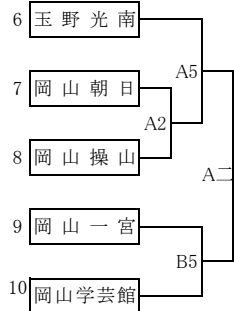

男子組合せ 各ブロックA・B・C・Dが1位、各ブロックa・b・c・dが2位

<Aブロック(A・a)>

1~3位決定リーグ

E(2) A - B
 E(4) B - C
 E(6) C - A

<Bブロック(B・b)>

4~6位決定リーグ

F(2) a - b
 F(4) b - c
 F(6) c - a

<Cブロック(C・c)>

10位決定リーグ

F② C四負 - D四負
 F④ D四負 - C五負
 F⑥ C五負 - C四負

女子組合せ 各ブロックD・E・F・Gが1位、各ブロックd・e・f・gが2位

<Dブロック(D・d)>

1~4位決定リーグ

E⑤ E - D
 F⑤ F - G
 E(3) F - E
 F(3) G - D
 E(5) E - G
 F(5) D - F

<Eブロック(E・e)>

5位決定トーナメント

<Fブロック(F・f)>

9位決定トーナメント

<Gブロック(G・g)>

9位決定トーナメント

男子 1～3位リーグ

				勝敗	Goal-Av	順位
A	*****					
B		*****				
C			*****			

男子 4～6位リーグ

				勝敗	Goal-Av	順位
a	*****					
b		*****				
c			*****			

男子 10位決定リーグ

				勝敗	Goal-Av	順位
C四負	*****					
D四負		*****				
C五負			*****			

女子 1～4位リーグ

					勝敗	Goal-Av	順位
D	*****						
E		*****					
F			*****				
G				*****			

備前地区順位(岡山県予選出場校)

男子 選抜優勝 商大附属

女子 選抜優勝 就実

1位