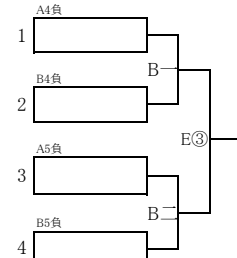

男子組合せ 各ブロックA・B・C・Dが1位、各ブロックa・b・c・dが2位

<Aブロック(A・a)>

1~3位決定リーグ

E(2) A - B
 E(4) B - C
 E(6) C - A

<Bブロック(B・b)>

4~6位決定リーグ

F(2) a - b
 F(4) b - c
 F(6) c - a

<Cブロック(C・c)>

10位決定リーグ

F② C四負 - D四負
 F④ D四負 - C五負
 F⑥ C五負 - C四負

女子組合せ 各ブロックD・E・F・Gが1位、各ブロックd・e・f・gが2位

<Dブロック(D・d)>

1~4位決定リーグ

E⑤ E - D
 F⑤ F - G
 E(3) F - E
 F(3) G - D
 E(5) E - G
 F(5) D - F

<Eブロック(E・e)>

5位決定トーナメント

<Fブロック(F・f)>

9位決定トーナメント

<Gブロック(G・g)>

9位決定トーナメント

男子 1～3位リーグ

				勝敗	Goal-Av	順位
A	*****					
B		*****				
C			*****			

男子 4～6位リーグ

				勝敗	Goal-Av	順位
a	*****					
b		*****				
c			*****			

男子 10位決定リーグ

				勝敗	Goal-Av	順位
C四負	*****					
D四負		*****				
C五負			*****			

女子 1～4位リーグ

					勝敗	Goal-Av	順位
D	*****						
E		*****					
F			*****				
G				*****			

備前地区順位(岡山県予選出場校)

男子 選抜優勝 商大附属

女子 選抜優勝 就実

1位