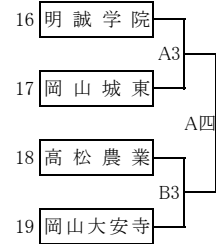

男子組合せ 各ブロックA・B・C・Dが1位、各ブロックa・b・c・dが2位

<Aブロック(A・a)>

1~3位決定リーグ

E(2) A - B
 E(4) B - C
 E(6) C - A

<Bブロック(B・b)>

4~6位決定リーグ

F(2) a - b
 F(4) b - c
 F(6) c - a

<Cブロック(C・c)>

10位決定リーグ

F② C四負 - D四負
 F④ D四負 - C五負
 F⑥ C五負 - C四負

女子組合せ 各ブロックD・E・F・Gが1位、各ブロックd・e・f・gが2位

<Dブロック(D・d)>

1~4位決定リーグ

E⑤ E - D
 F⑤ F - G
 E(3) F - E
 F(3) G - D
 E(5) E - G
 F(5) D - F

<Eブロック(E・e)>

5位決定トーナメント

<Fブロック(F・f)>

9位決定トーナメント

<Gブロック(G・g)>

9位決定トーナメント

男子 1～3位リーグ

				勝敗	Goal-Av	順位
A	*****					
B		*****				
C			*****			

男子 4～6位リーグ

				勝敗	Goal-Av	順位
a	*****					
b		*****				
c			*****			

男子 10位決定リーグ

				勝敗	Goal-Av	順位
C四負	*****					
D四負		*****				
C五負			*****			

女子 1～4位リーグ

					勝敗	Goal-Av	順位
D	*****						
E		*****					
F			*****				
G				*****			

備前地区順位(岡山県予選出場校)

男子 選抜優勝 商大附属

女子 選抜優勝 就実

1位