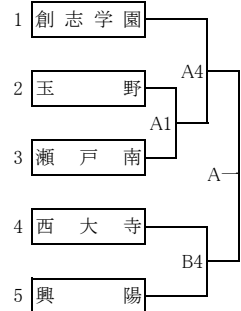

※**本主**の試合は8分ピリオド、他は10分ピリオド

岡山県予選会出場チーム 男子:岡山商大附属(ウィンターカップ出場)と、各ブロック1~3位および10位決定リーグ上位1チームの計11チーム
 女子:就実(ウィンターカップ出場)と、各ブロック1~2位、および9位トーナメント勝者の計11チーム

応援に来られる方へ(お願い)

各会場とも役員・外部審判以外の駐車スペースはありません。応援に来られる方は公共交通機関を利用するよう
 (近隣の店舗・商業施設等への不法駐車もしないよう)お願いします。また、ゴミの持ち帰りにご協力ください。

男子組合せ 各ブロックA・B・C・Dが1位、各ブロックa・b・c・dが2位

<Aブロック(A・a)>

1~3位決定リーグ

E(2) A - B
 E(4) B - C
 E(6) C - A

<Bブロック(B・b)>

4~6位決定リーグ

F(2) a - b
 F(4) b - c
 F(6) c - a

<Cブロック(C・c)>

10位決定リーグ

F② C四負 - D四負
 F④ D四負 - C五負
 F⑥ C五負 - C四負

女子組合せ 各ブロックD・E・F・Gが1位、各ブロックd・e・f・gが2位

<Dブロック(D・d)>

1~4位決定リーグ

E⑤ E - D
 F⑤ F - G
 E(3) F - E
 F(3) G - D
 E(5) E - G
 F(5) D - F

<Eブロック(E・e)>

5位決定トーナメント