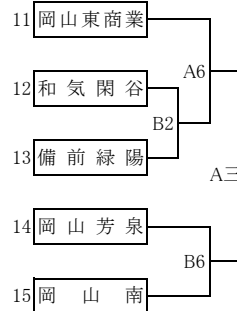

男子組合せ 各ブロックA・B・C・Dが1位、各ブロックa・b・c・dが2位

<Aブロック(A・a)>

1~3位決定リーグ

E(2) A - B
 E(4) B - C
 E(6) C - A

<Bブロック(B・b)>

4~6位決定リーグ

F(2) a - b
 F(4) b - c
 F(6) c - a

<Cブロック(C・c)>

10位決定リーグ

F② C四負 - D四負
 F④ D四負 - C五負
 F⑥ C五負 - C四負

女子組合せ 各ブロックD・E・F・Gが1位、各ブロックd・e・f・gが2位

<Dブロック(D・d)>

1~4位決定リーグ

E⑤ E - D
 F⑤ F - G
 E(3) F - E
 F(3) G - D
 E(5) E - G
 F(5) D - F

<Eブロック(E・e)>

5位決定トーナメント

<Fブロック(F・f)>

9位決定トーナメント

<Gブロック(G・g)>

9位決定トーナメント

男子 1～3位リーグ

				勝敗	Goal-Av	順位
A	*****					
B		*****				
C			*****			

男子 4～6位リーグ

				勝敗	Goal-Av	順位
a	*****					
b		*****				
c			*****			

男子 10位決定リーグ

				勝敗	Goal-Av	順位
C四負	*****					
D四負		*****				
C五負			*****			

女子 1～4位リーグ

					勝敗	Goal-Av	順位
D	*****						
E		*****					
F			*****				
G				*****			

備前地区順位(岡山県予選出場校)

男子 選抜優勝 商大附属

女子 選抜優勝 就実

1位