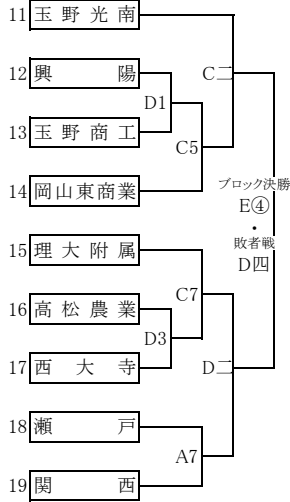

※**本主**の試合は8分ピリオド、他は10分ピリオド

岡山県予選会出場チーム 男子:岡山商大附属(ウィンターカップ出場)と、各ブロック1~3位および10位決定リーグ上位1チームの計11チーム
 女子:就実(ウィンターカップ出場)と、各ブロック1~2位、および9位トーナメント勝者の計11チーム

応援に来られる方へ(お願い)

各会場とも役員・外部審判以外の駐車スペースはありません。応援に来られる方は公共交通機関を利用するよう
 (近隣の店舗・商業施設等への不法駐車もしないよう)お願いします。また、ゴミの持ち帰りにご協力ください。

男子組合せ 各ブロックA・B・C・Dが1位、各ブロックa・b・c・dが2位

<Aブロック(A・a)>

1~3位決定リーグ

E(2) A - B
 E(4) B - C
 E(6) C - A

<Bブロック(B・b)>

4~6位決定リーグ

F(2) a - b
 F(4) b - c
 F(6) c - a

<Cブロック(C・c)>

10位決定リーグ

F② C四負 - D四負
 F④ D四負 - C五負
 F⑥ C五負 - C四負

女子組合せ 各ブロックD・E・F・Gが1位、各ブロックd・e・f・gが2位

<Dブロック(D・d)>

1~4位決定リーグ

E⑤ E - D
 F⑤ F - G
 E(3) F - E
 F(3) G - D
 E(5) E - G
 F(5) D - F

<Eブロック(E・e)>

5位決定トーナメント