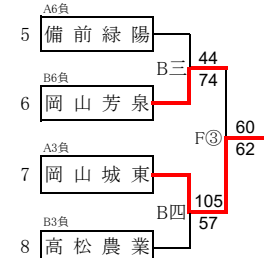

## <Eブロック(E・e)>

5位決定トーナメント

## <Fブロック(F・f)>

9位決定トーナメント

## <Gブロック(G・g)>

9位決定トーナメント

男子 1～3位リーグ

	岡山工業	関西	岡山学芸館	勝敗	得失点差	順位
A 岡山工業	*****	○84-56	○89-67	2勝	-	1
B 関西	●56-84	*****	●66-89	2敗	-	3
C 岡山学芸館	●67-89	○89-66	*****	1勝1敗	-	2

男子 4～6位リーグ

	岡山操山	玉野光南	岡山朝日	勝敗	得失点差	順位
a 岡山操山	*****	○71-63	●62-74	1勝1敗	-4	5
b 玉野光南	●63-71	*****	○67-66	1勝1敗	-7	6
c 岡山朝日	○74-62	●66-67	*****	1勝1敗	11	4