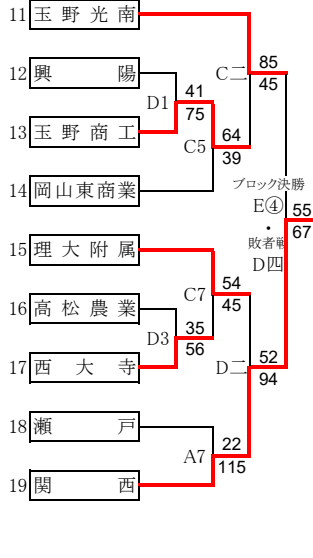

※太字の試合は8分ピリオド、他は10分ピリオド

岡山県予選会出場チーム 男子:岡山商大附属(ウィンターカップ出場)と、各ブロック1~3位および10位決定リーグ上位1チームの計11チーム  
 女子:就実(ウィンターカップ出場)と、各ブロック1~2位、および9位トーナメント勝者の計11チーム

男子組合せ 各ブロックA・B・C・Dが1位、各ブロックa・b・c・dが2位

## <Aブロック(A・a)>

1~3位決定リーグ

E(2) A - B  
 E(4) B - C  
 E(6) C - A

## <Bブロック(B・b)>

4~6位決定リーグ

F(2) a - b  
 F(4) b - c  
 F(6) c - a