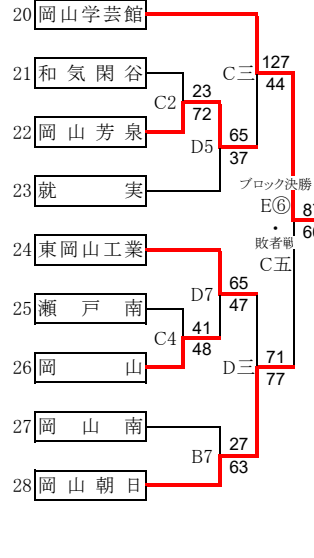

※太字の試合は8分ピリオド、他は10分ピリオド

岡山県予選会出場チーム 男子:岡山商大附属(ウィンターカップ出場)と、各ブロック1~3位および10位決定リーグ上位1チームの計11チーム  
 女子:就実(ウィンターカップ出場)と、各ブロック1~2位、および9位トーナメント勝者の計11チーム

男子組合せ 各ブロックA・B・C・Dが1位、各ブロックa・b・c・dが2位

## <Aブロック(A・a)>

1~3位決定リーグ

E(2) A - B  
 E(4) B - C  
 E(6) C - A

## <Bブロック(B・b)>

4~6位決定リーグ

F(2) a - b  
 F(4) b - c  
 F(6) c - a

## <Cブロック(C・c)>

10位決定リーグ

F② C四負 - D四負  
 F④ D四負 - C五負  
 F⑥ C五負 - C四負