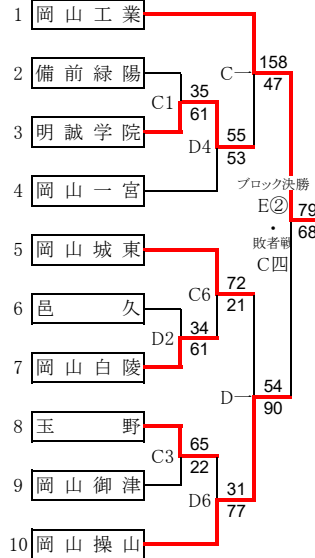

# 第71回岡山県高等学校バスケットボール新人優勝大会備前地区予選会

期日・会場 平成30年11月17日(土), 18日(日) 岡山東商業高校(A・Bコート) 東岡山工業高校(C・Dコート)  
 11月24日(土), 25日(日) 岡山後楽館高校(E・Fコート)

試合開始時間 17日(ACDコート) 1.9:00 2.10:10 3.11:20 4.12:30 5.13:40 6.14:50 7.16:00  
 17日(Bコート) 2.10:10 3.11:20 4.12:30 5.13:40 6.14:50 7.16:00  
 18日(ABDコート) 一.9:00 二.10:30 三.12:00 四.13:30  
 18日(Cコート) 一.9:00 二.10:30 三.12:00 四.13:30 五.15:00  
 24日(E・Fコート) ①9:00 ②10:30 ③12:00 ④13:30 ⑤15:00 ⑥16:30  
 25日(Eコート) (1)9:00 (2)10:30 (3)12:00 (4)13:30 (5)15:00 (6)16:30  
 25日(Fコート) (2)10:30 (3)12:00 (4)13:30 (5)15:00 (6)16:30

※太字の試合は8分ピリオド、他は10分ピリオド

岡山県予選会出場チーム 男子:岡山商大附属(ウィンターカップ出場)と、各ブロック1~3位および10位決定リーグ上位1チームの計11チーム  
 女子:就実(ウィンターカップ出場)と、各ブロック1~2位、および9位トーナメント勝者の計11チーム

男子組合せ 各ブロックA・B・C・Dが1位、各ブロックa・b・c・dが2位

## <Aブロック(A・a)>

1~3位決定リーグ

E(2) A - B  
 E(4) B - C  
 E(6) C - A

## <Bブロック(B・b)>

4~6位決定リーグ

F(2) a - b  
 F(4) b - c  
 F(6) c - a