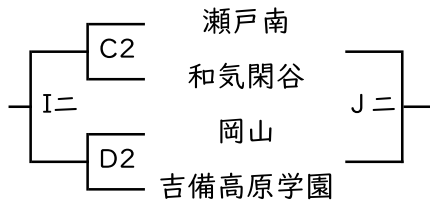

県総体代替大会チャレンジトーナメント【備前地区組合せ】

男子

西大寺、関西会場

芳泉、操山会場

邑久会場

芳泉、関西会場

女子

朝日、光南会場