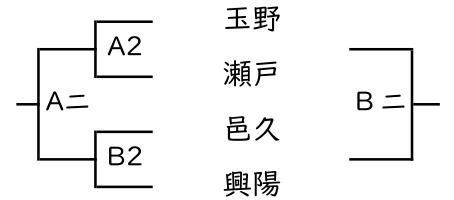

県総体代替大会チャレンジトーナメント【備前地区組合せ】

男子

西大寺、関西会場

芳泉、操山会場

邑久会場

芳泉、関西会場

女子

朝日、光南会場

西大寺、操山会場

邑久会場

7月23日(木) 一 9:30 二 11:10
邑久高校 会場 ※8チーム(2ブロック) Aコート、Bコート
芳泉高校 会場 ※8チーム(2ブロック) Cコート、Dコート
西大寺高校 会場 ※8チーム(2ブロック) Eコート、Fコート
朝日高校 会場 ※4チーム(1ブロック) Gコート、Hコート

7月24日(金) 一 9:30 二 11:10
邑久高校 会場 ※8チーム(2ブロック) Aコート、Bコート
関西高校 会場 ※8チーム(2ブロック) Iコート、Jコート
操山高校 会場 ※8チーム(2ブロック) Kコート、Lコート
玉野光南高校 会場 ※4チーム(1ブロック) Mコート、Nコート