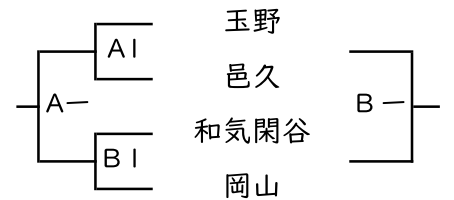

邑久会場

7月23日(木) 一 9:30 二 11:10
邑久高校 会場 ※8チーム(2ブロック) Aコート、Bコート
芳泉高校 会場 ※8チーム(2ブロック) Cコート、Dコート
西大寺高校 会場 ※8チーム(2ブロック) Eコート、Fコート
朝日高校 会場 ※4チーム(1ブロック) Gコート、Hコート

7月24日(金) 一 9:30 二 11:10
邑久高校 会場 ※8チーム(2ブロック) Aコート、Bコート
関西高校 会場 ※8チーム(2ブロック) Iコート、Jコート
操山高校 会場 ※8チーム(2ブロック) Kコート、Lコート
玉野光南高校 会場 ※4チーム(1ブロック) Mコート、Nコート