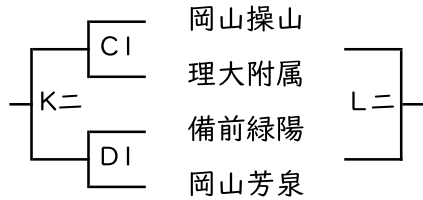

県総体代替大会チャレンジトーナメント【備前地区組合せ】

男子

西大寺、関西会場

芳泉、操山会場

邑久会場

芳泉、関西会場

女子

朝日、光南会場