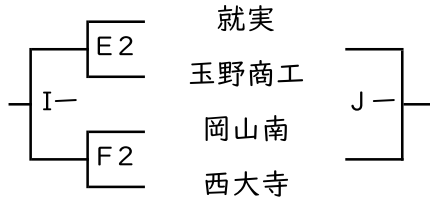

県総体代替大会チャレンジトーナメント【備前地区組合せ】

男子

西大寺、関西会場

芳泉、操山会場

邑久会場

芳泉、関西会場

女子

朝日、光南会場

西大寺、操山会場

邑久会場

7月23日(木) 一 9:30 二 11:10  
 邑久高校 会場 ※8チーム(2ブロック) Aコート、Bコート  
 芳泉高校 会場 ※8チーム(2ブロック) Cコート、Dコート  
 西大寺高校 会場 ※8チーム(2ブロック) Eコート、Fコート  
 朝日高校 会場 ※4チーム(1ブロック) Gコート、Hコート

7月24日(金) 一 9:30 二 11:10  
 邑久高校 会場 ※8チーム(2ブロック) Aコート、Bコート  
 関西高校 会場 ※8チーム(2ブロック) Iコート、Jコート  
 操山高校 会場 ※8チーム(2ブロック) Kコート、Lコート  
 玉野光南高校 会場 ※4チーム(1ブロック) Mコート、Nコート