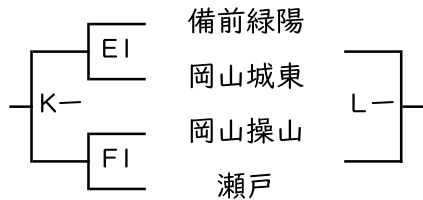

県総体代替大会チャレンジトーナメント【備前地区組合せ】

男子

西大寺、関西会場

芳泉、操山会場

邑久会場

芳泉、関西会場

女子

朝日、光南会場

西大寺、操山会場

邑久会場

7月23日(木) 一 9:30 二 11:10  
 邑久高校 会場 ※8チーム(2ブロック) Aコート、Bコート  
 芳泉高校 会場 ※8チーム(2ブロック) Cコート、Dコート  
 西大寺高校 会場 ※8チーム(2ブロック) Eコート、Fコート  
 朝日高校 会場 ※4チーム(1ブロック) Gコート、Hコート

7月24日(金) 一 9:30 二 11:10  
 邑久高校 会場 ※8チーム(2ブロック) Aコート、Bコート  
 関西高校 会場 ※8チーム(2ブロック) Iコート、Jコート  
 操山高校 会場 ※8チーム(2ブロック) Kコート、Lコート  
 玉野光南高校 会場 ※4チーム(1ブロック) Mコート、Nコート