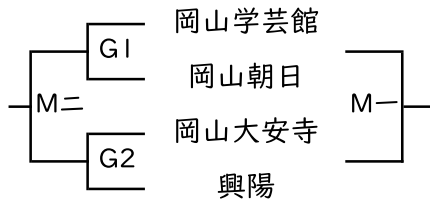

県総体代替大会チャレンジトーナメント【備前地区組合せ】

男子

西大寺、関西会場

芳泉、操山会場

邑久会場

芳泉、関西会場

女子

朝日、光南会場

西大寺、操山会場

邑久会場

7月23日(木) 一 9:30 二 11:10  
 邑久高校 会場 ※8チーム(2ブロック) Aコート、Bコート  
 芳泉高校 会場 ※8チーム(2ブロック) Cコート、Dコート  
 西大寺高校 会場 ※8チーム(2ブロック) Eコート、Fコート  
 朝日高校 会場 ※4チーム(1ブロック) Gコート、Hコート

7月24日(金) 一 9:30 二 11:10  
 邑久高校 会場 ※8チーム(2ブロック) Aコート、Bコート  
 関西高校 会場 ※8チーム(2ブロック) Iコート、Jコート  
 操山高校 会場 ※8チーム(2ブロック) Kコート、Lコート  
 玉野光南高校 会場 ※4チーム(1ブロック) Mコート、Nコート