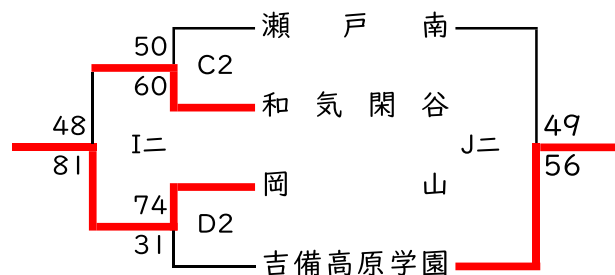

県総体代替大会チャレンジトーナメント【備前地区結果】

男子

関西会場

芳泉、操山会場

邑久会場

芳泉、関西会場

女子

朝日、光南会場