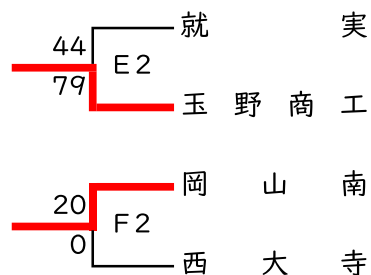

県総体代替大会チャレンジトーナメント【備前地区結果】

男子

関西会場

芳泉、操山会場

邑久会場

芳泉、関西会場

女子

朝日、光南会場