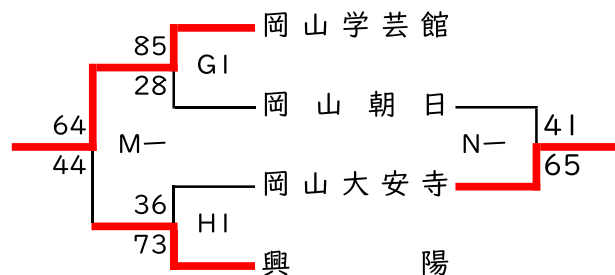

県総体代替大会チャレンジトーナメント【備前地区結果】

男子

関西会場

芳泉、操山会場

邑久会場

芳泉、関西会場

女子

朝日、光南会場