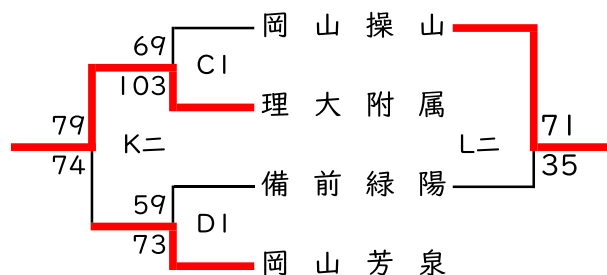

県総体代替大会チャレンジトーナメント【備前地区結果】

男子

関西会場

芳泉、操山会場

邑久会場

芳泉、関西会場

女子

朝日、光南会場