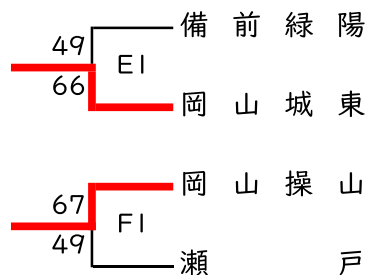

県総体代替大会チャレンジトーナメント【備前地区結果】

男子

女子

操山会場