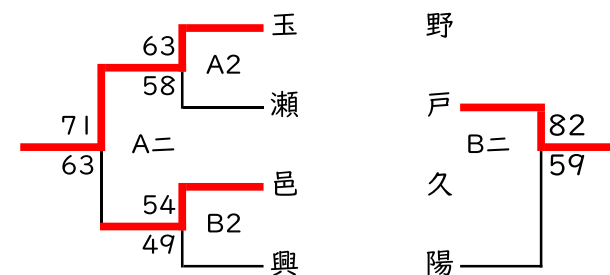

県総体代替大会チャレンジトーナメント【備前地区結果】

男子

関西会場

芳泉、操山会場

邑久会場

芳泉、関西会場

女子

朝日、光南会場