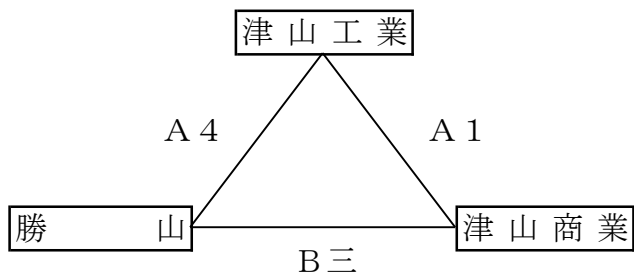

県総体代替大会チャレンジトーナメント【美作地区組合せ】

【男子の部】

新人戦結果

- 1位 作 陽 → 県リーグへ
- 2位 津山工業
- 3位 勝 山
- 4位 津山商業
- 5位 津山東
- 6位 津山高専 → 不出場
- 7位 津 山
- 7位 林 野
- 7位 美 作

【女子の部】

新人戦結果

- 1位 作 陽 → 県リーグへ
- 2位 美 作
- 3位 津山東 → 県リーグへ
- 4位 津山商業
- 5位 津 山
- 6位 林 野
- 7位 勝 山