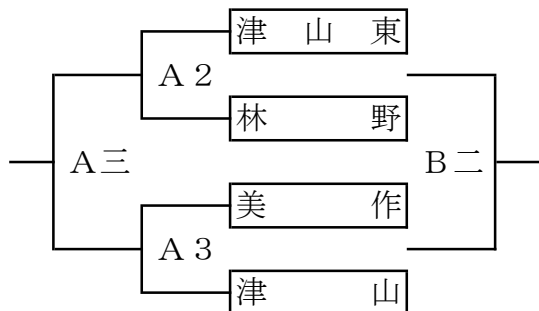

県総体代替大会チャレンジトーナメント【美作地区組合せ】

【男子の部】

新人戦結果

- 1位 作 陽 → 県リーグへ
- 2位 津山工業
- 3位 勝 山
- 4位 津山商業
- 5位 津山東
- 6位 津山高専 → 不出場
- 7位 津 山
- 7位 林 野
- 7位 美 作

【女子の部】

新人戦結果

- 1位 作 陽 → 県リーグへ
- 2位 美 作
- 3位 津山東 → 県リーグへ
- 4位 津山商業
- 5位 津 山
- 6位 林 野
- 7位 勝 山

会場	津山高校			
日時	7月23日(木)		7月24日(金)	
	1	9:00	一	9:00
	2	10:45	二	10:45
	3	12:30	三	12:30
	4	14:15	四	14:15

試合間隔 1:45