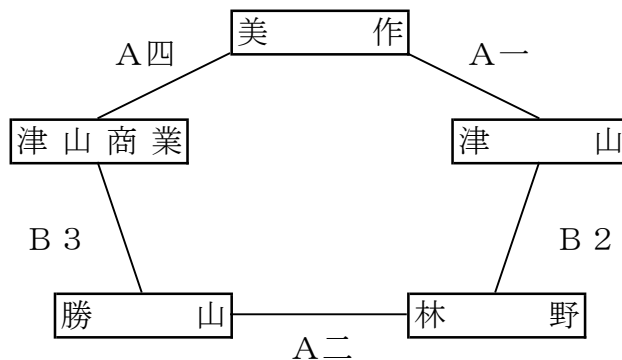

県総体代替大会チャレンジトーナメント【美作地区組合せ】

【男子の部】

新人戦結果

- 1位 作 陽 → 県リーグへ
- 2位 津山工業
- 3位 勝 山
- 4位 津山商業
- 5位 津山東
- 6位 津山高専 → 不出場
- 7位 津 山
- 7位 林 野
- 7位 美 作

【女子の部】

新人戦結果

- 1位 作 陽 → 県リーグへ
- 2位 美 作
- 3位 津山東 → 県リーグへ
- 4位 津山商業
- 5位 津 山
- 6位 林 野
- 7位 勝 山

会場	津山高校			
日時	7月23日(木)		7月24日(金)	
	1	9:00	一	9:00
	2	10:45	二	10:45
	3	12:30	三	12:30
	4	14:15	四	14:15

試合間隔 1:45