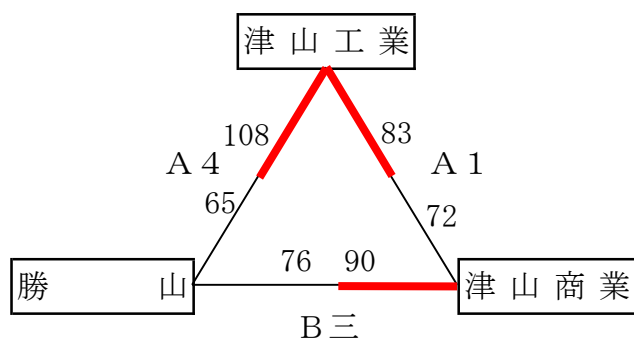

# 県総体代替大会チャレンジトーナメント【美作地区結果】

## 【男子の部】

新人戦結果

- 1位 作 陽 → 県リーグへ
- 2位 津山工業
- 3位 勝 山
- 4位 津山商業
- 5位 津山東
- 6位 津山高専 → 不出場
- 7位 津 山
- 7位 林 野
- 7位 美 作