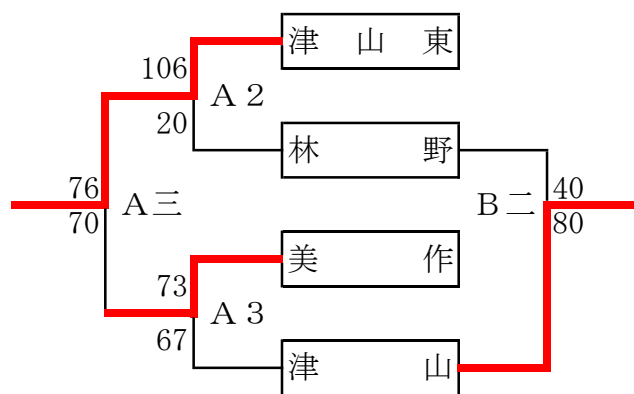

# 県総体代替大会チャレンジトーナメント【美作地区結果】

## 【男子の部】

新人戦結果

- 1位 作 陽 → 県リーグへ
- 2位 津山工業
- 3位 勝 山
- 4位 津山商業
- 5位 津山東
- 6位 津山高専 → 不出場
- 7位 津 山
- 7位 林 野
- 7位 美 作