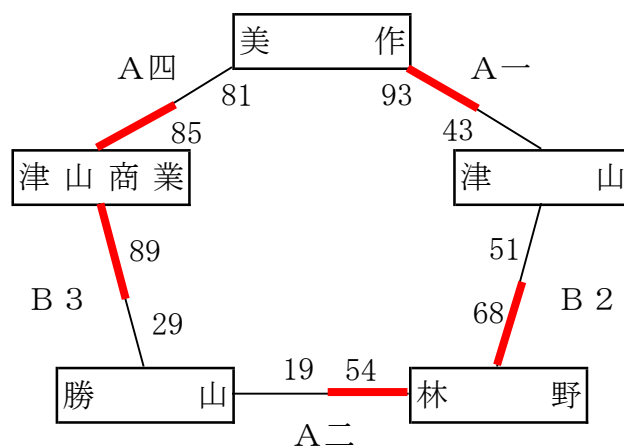

## 【男子の部】

新人戦結果

- 1位 作 陽 → 県リーグへ
- 2位 津山工業
- 3位 勝 山
- 4位 津山商業
- 5位 津山東
- 6位 津山高専 → 不出場
- 7位 津 山
- 7位 林 野
- 7位 美 作

## 【女子の部】

新人戦結果

- 1位 作 陽 → 県リーグへ
- 2位 美 作
- 3位 津山東 → 県リーグへ
- 4位 津山商業
- 5位 津 山
- 6位 林 野
- 7位 勝 山

会場 津山高校

時間	1 一	9:00
	2 二	10:45
	3 三	12:30
	4 四	14:15

試合間隔 1:45