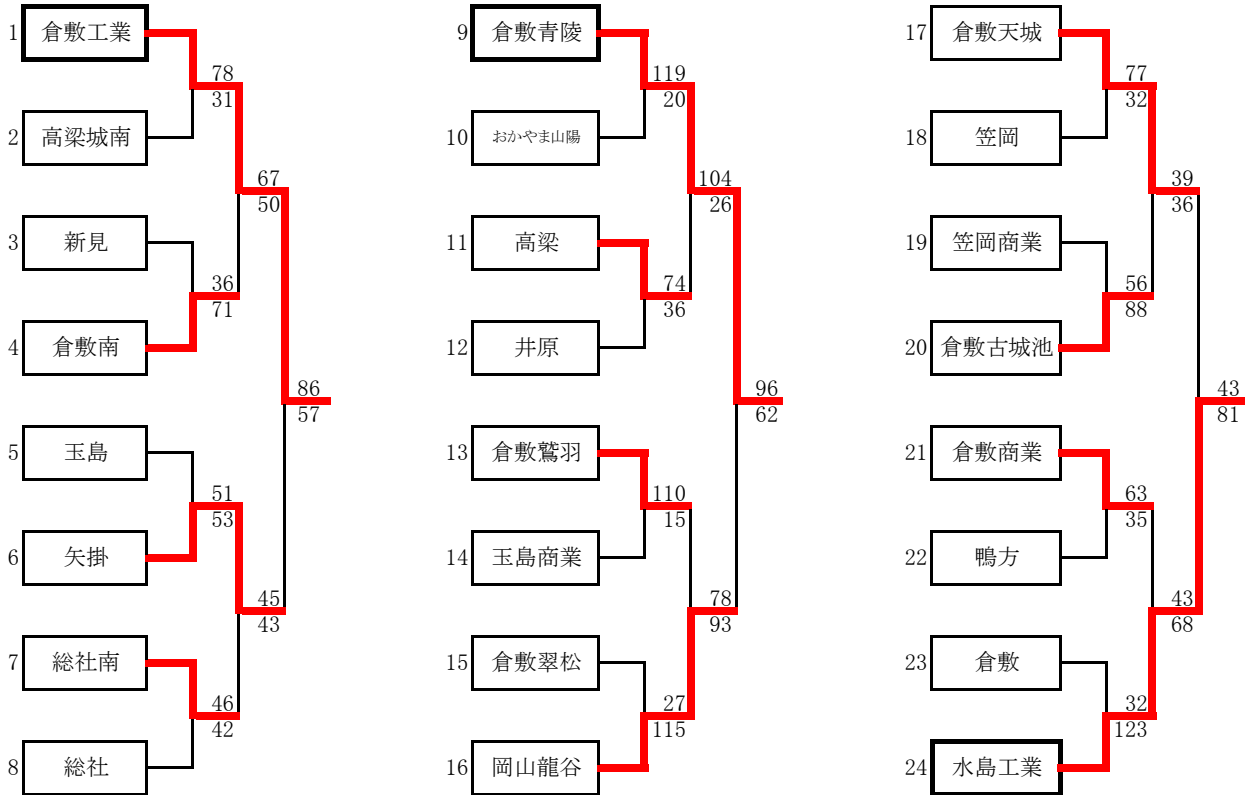

Winter Cup 2021 第74回全国高等学校バスケットボール選手権大会

岡山県予選備中地区予選会 結果

主催 (一社)岡山県バスケットボール協会・岡山県高体連バスケットボール部

日時・会場 令和3年9月18日(土) 倉敷天城高校 (A・Bコート) 倉敷古城池高校 (C・Dコート)
9月19日(日) 倉敷天城高校 (A・Bコート) 倉敷古城池高校 (C・Dコート)
倉敷鷺羽高校 (E・Fコート)

組み合わせ (男子)

※県大会出場: 金光学園 (県総体ベスト8以上)、倉敷工業、倉敷青陵、水島工業