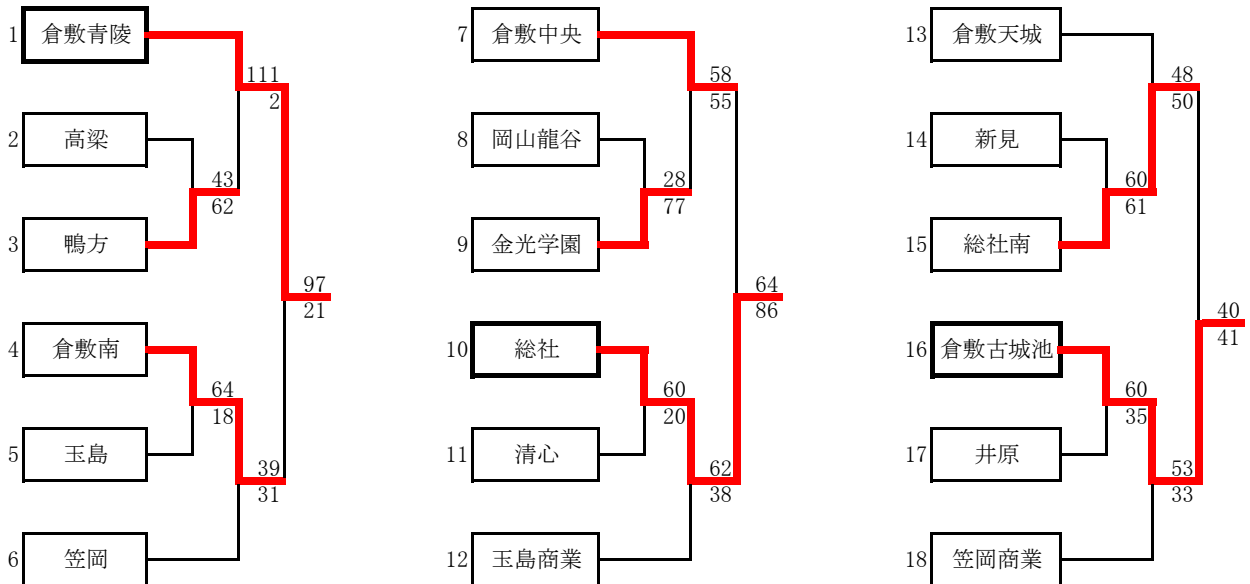

組み合わせ (女子)

※県大会出場: 倉敷翠松、倉敷商業 (県総体ベスト8以上)、倉敷青陵、総社、倉敷古城池