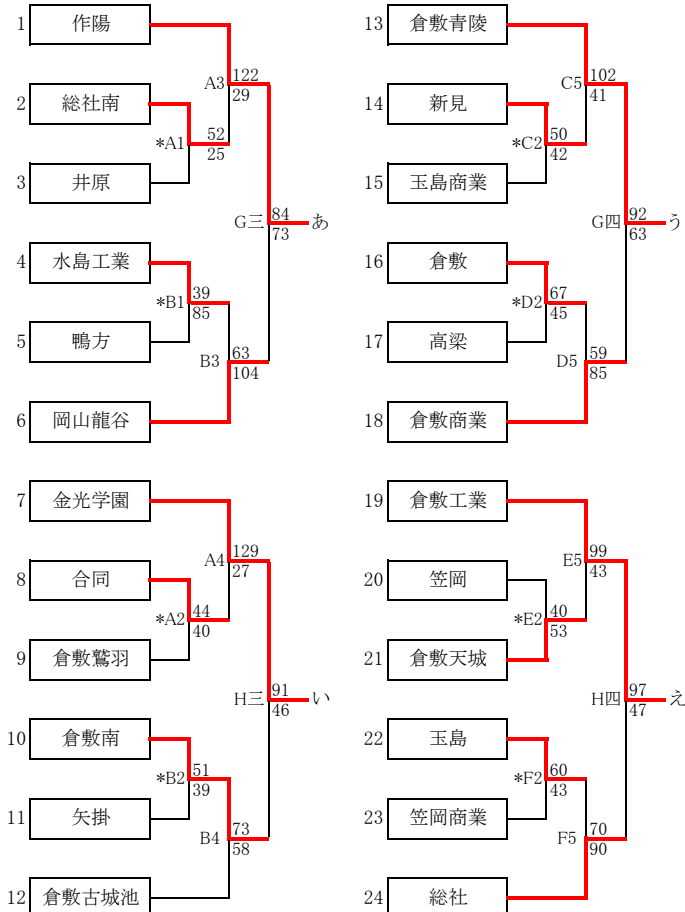

組合せ(男子) 9枠

※合同チーム(倉敷翠松・おかやま山陽)

決勝リーグ

	作陽	金光学園	倉敷青陵	倉敷工業	勝敗	順位
作陽	-	○95-64	●65-73	○67-61	2勝1敗	2位
金光学園	●64-95	-	●54-97	○88-63	1勝2敗	3位
倉敷青陵	○73-65	○97-54	-	○89-54	3勝	1位
倉敷工業	●61-67	●63-88	●54-89	-	3敗	4位

【県大会出場チーム】

1位:倉敷青陵 2位:作陽 3位:金光学園 4位:倉敷工業
5位:岡山龍谷 6位:倉敷商業 7位:総社、倉敷南 9位:水島工業

組合せ(女子) 10枠

決勝リーグ

	作陽	倉敷青陵	倉敷商業	総社南	勝敗	順位
作陽	-	○57-44	○70-68	○86-28	3勝	1位
倉敷青陵	●44-57	-	●68-80	○51-40	1勝2敗	3位
倉敷商業	●68-70	○80-68	-	○83-49	2勝1敗	2位
総社南	●28-86	●40-51	●49-83	-	3敗	4位