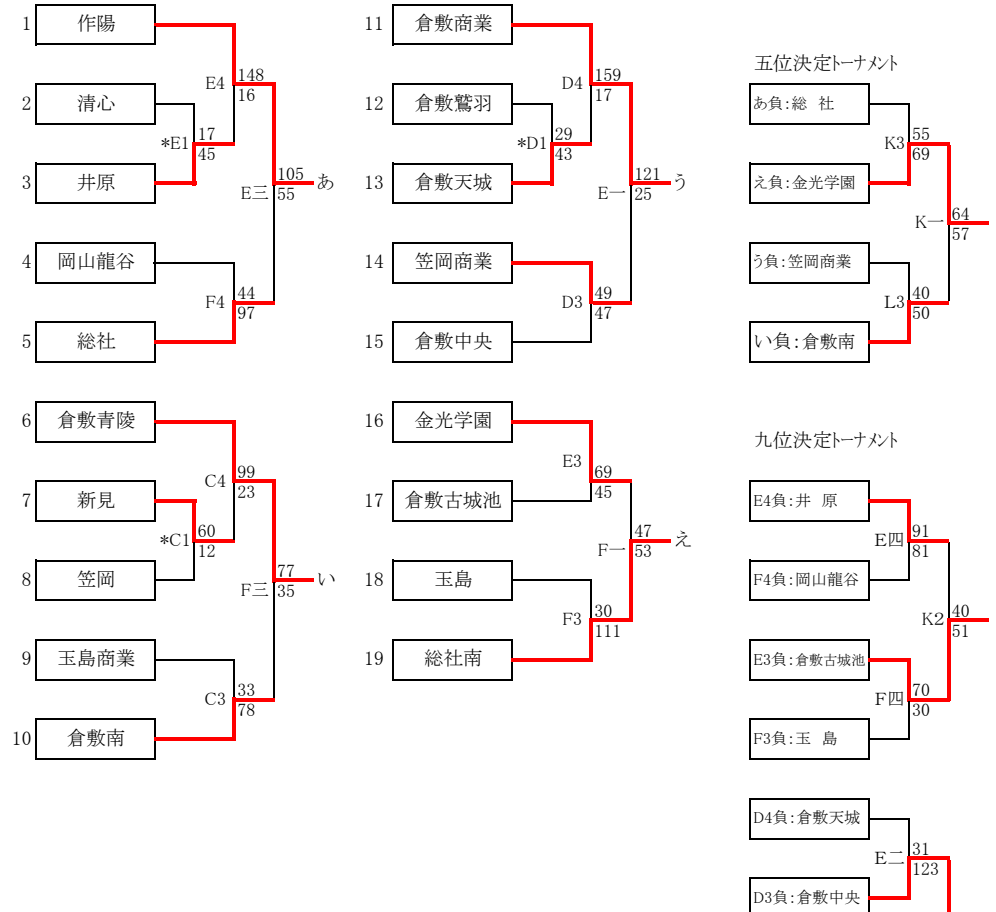

組合せ(男子) 9枠

※合同チーム(倉敷翠松・おかやま山陽)

決勝リーグ

	作陽	金光学園	倉敷青陵	倉敷工業	勝敗	順位
作陽	-	○95-64	●65-73	○67-61	2勝1敗	2位
金光学園	●64-95	-	●54-97	○88-63	1勝2敗	3位
倉敷青陵	○73-65	○97-54	-	○89-54	3勝	1位
倉敷工業	●61-67	●63-88	●54-89	-	3敗	4位

【県大会出場チーム】

1位:倉敷青陵 2位:作陽 3位:金光学園 4位:倉敷工業
5位:岡山龍谷 6位:倉敷商業 7位:総社、倉敷南 9位:水島工業

組合せ(女子) 10枠

決勝リーグ

	作陽	倉敷青陵	倉敷商業	総社南	勝敗	順位
作陽	-	○57-44	○70-68	○86-28	3勝	1位
倉敷青陵	●44-57	-	●68-80	○51-40	1勝2敗	3位
倉敷商業	●68-70	○80-68	-	○83-49	2勝1敗	2位
総社南	●28-86	●40-51	●49-83	-	3敗	4位