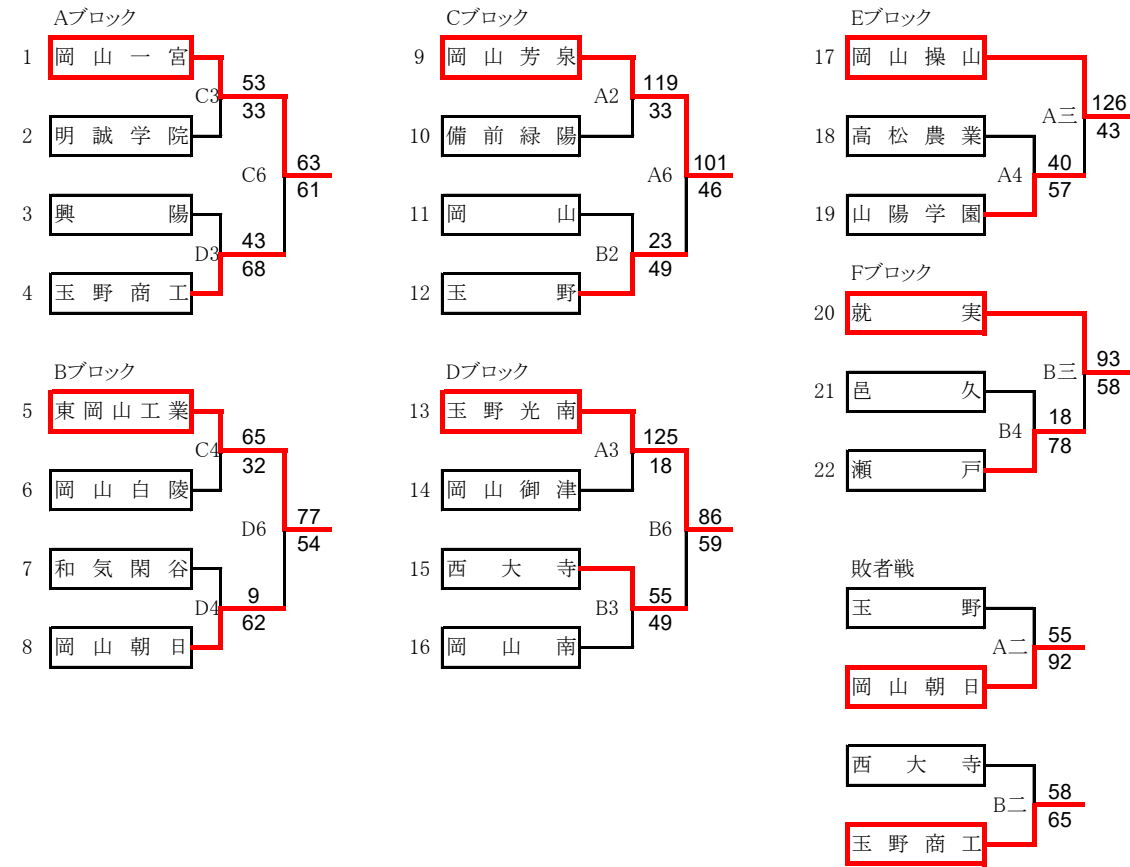

第21回備前支部高等学校総合体育大会バスケットボール競技 兼
第65回岡山県総合体育大会バスケットボール競技備前地区予選会

1. 主催 岡山県高体連備前支部、岡山県高体連バスケットボール専門部
2. 期日 令和8年5月9日(土)、10日(日)
3. 会場 5月9日 邑久高等学校(A・Bコート) 岡山一宮高等学校(C・Dコート)
5月10日 邑久高等学校(A・Bコート)

4. 試合開始時間

5月9日				5月10日	
Aコート	Bコート	Cコート	Dコート	Aコート	Bコート
1 9:00	1 9:00	1 9:00	1 9:00	一 9:00	一 9:00
2 10:10	2 10:10	2 10:10	2 10:10	二 10:30	二 10:30
3 11:20	3 11:20	3 11:20	3 11:20	三 12:00	三 12:00
4 12:30	4 12:30	4 12:30	4 12:30	四 13:30	
5 13:40	5 13:40	5 13:40	5 13:40		
6 15:10	6 15:10	6 15:10	6 15:10		
7 16:40					

※太字は10分ピリオド

5. 組合せ(男子)

6. 組合せ(女子)

合同(高松農業・岡山御津・岡山)

★県大会出場チームについて

男子A～Fブロックの勝者・敗者戦の勝者、女子a～eブロックの勝者・敗者戦の勝者、および新人戦ベスト8のチーム
男子: 商大附属、岡山工業、岡山学芸館、関西、理大附属、岡山東商業、岡山城東
女子: 就実、明誠学院、玉野光南、岡山学芸館

第21回備前支部高等学校総合体育大会バスケットボール競技