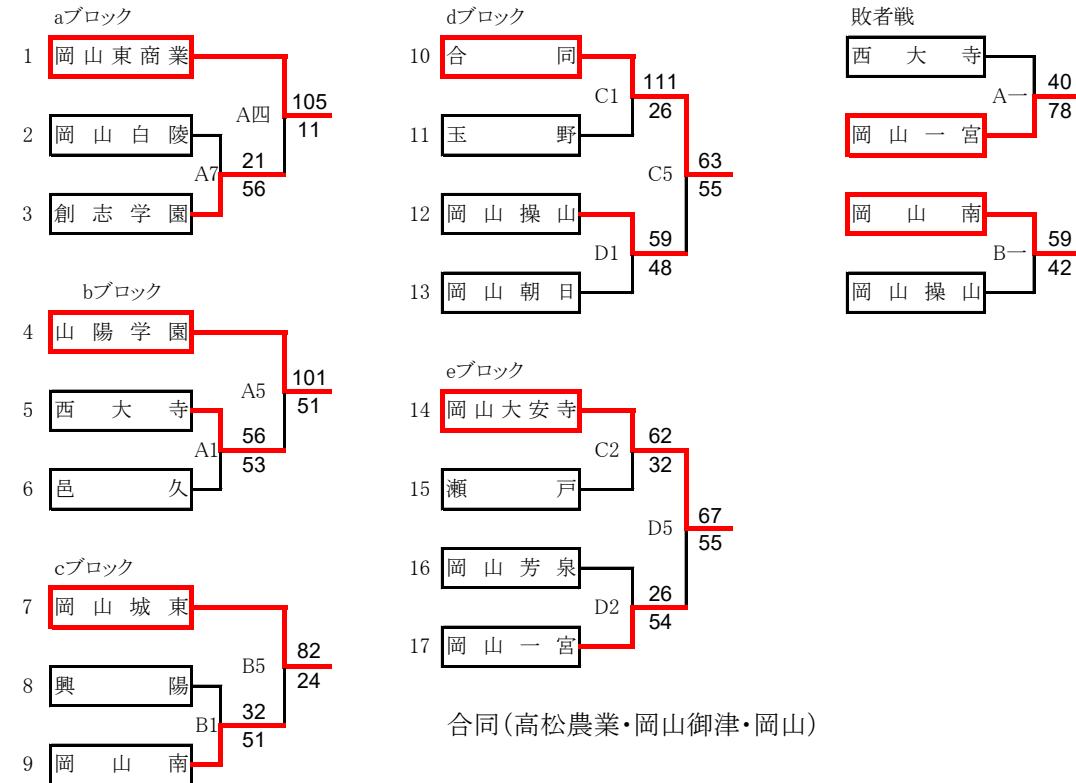

第21回備前支部高等学校総合体育大会バスケットボール競技 兼
第65回岡山県総合体育大会バスケットボール競技備前地区予選会

1. 主催 岡山県高体連備前支部、岡山県高体連バスケットボール専門部
2. 期日 令和8年5月9日(土)、10日(日)
3. 会場 5月9日 邑久高等学校(A・Bコート) 岡山一宮高等学校(C・Dコート)
5月10日 邑久高等学校(A・Bコート)

4. 試合開始時間

5月9日				5月10日	
Aコート	Bコート	Cコート	Dコート	Aコート	Bコート
1 9:00	1 9:00	1 9:00	1 9:00	一 9:00	一 9:00
2 10:10	2 10:10	2 10:10	2 10:10	二 10:30	二 10:30
3 11:20	3 11:20	3 11:20	3 11:20	三 12:00	三 12:00
4 12:30	4 12:30	4 12:30	4 12:30	四 13:30	
5 13:40	5 13:40	5 13:40	5 13:40		
6 15:10	6 15:10	6 15:10	6 15:10		
7 16:40					

※太字は10分ピリオド

5. 組合せ(男子)

6. 組合せ(女子)

合同(高松農業・岡山御津・岡山)

★県大会出場チームについて

男子A～Fブロックの勝者・敗者戦の勝者、女子a～eブロックの勝者・敗者戦の勝者、および新人戦ベスト8のチーム
男子: 商大附属、岡山工業、岡山学芸館、関西、理大附属、岡山東商業、岡山城東
女子: 就実、明誠学院、玉野光南、岡山学芸館

第21回備前支部高等学校総合体育大会バスケットボール競技