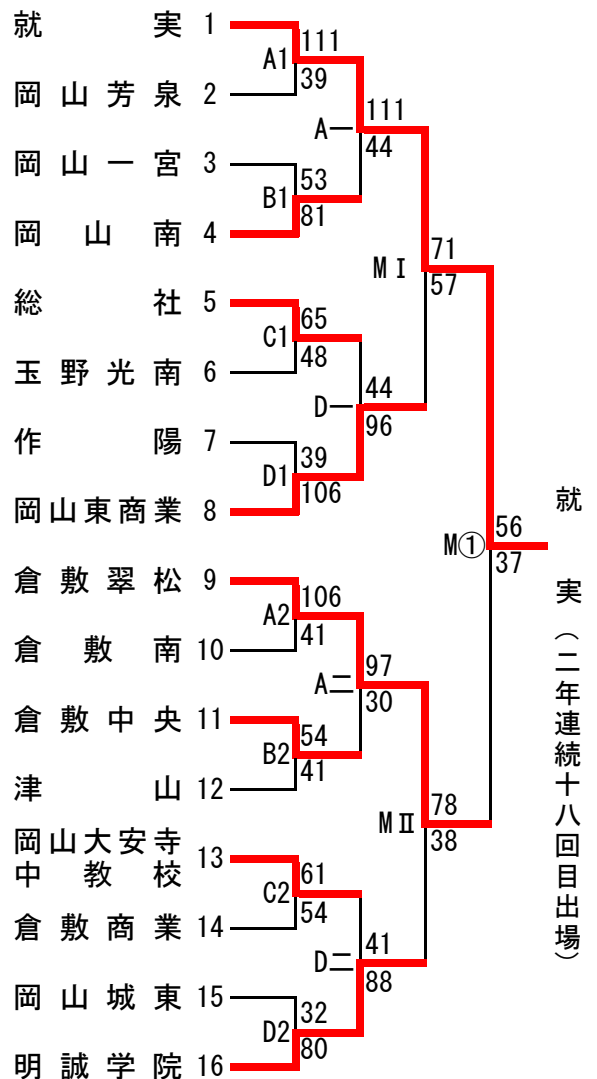

第45回 全国高等学校バスケットボール選抜優勝大会 岡山県予選会

平成26年10月25日(土), 26日(日)……桃太郎アリーナ(A, B, C, Dコート)

11月 1日(土), 2日(日)……県立興陽高等学校(Mコート)

トーナメント表

☆試合時間

10/25(土), 26(日), 11/ 1(土)

1 一 I, 10:00 2 二 II, 11:30 3 三 III, 13:00 4 四 IV, 14:30

11/ 2(日)

①, 10:00(女子決勝) ②, 11:30(男子決勝)

【男子の部】

【女子の部】

第45回 全国高等学校バスケットボール選抜優勝大会 岡山県予選会

平成26年10月25日(土), 26日(日)……桃太郎アリーナ(A, B, C, Dコート)

11月 1日(土), 2日(日)……県立興陽高等学校(Mコート)

☆試合時間