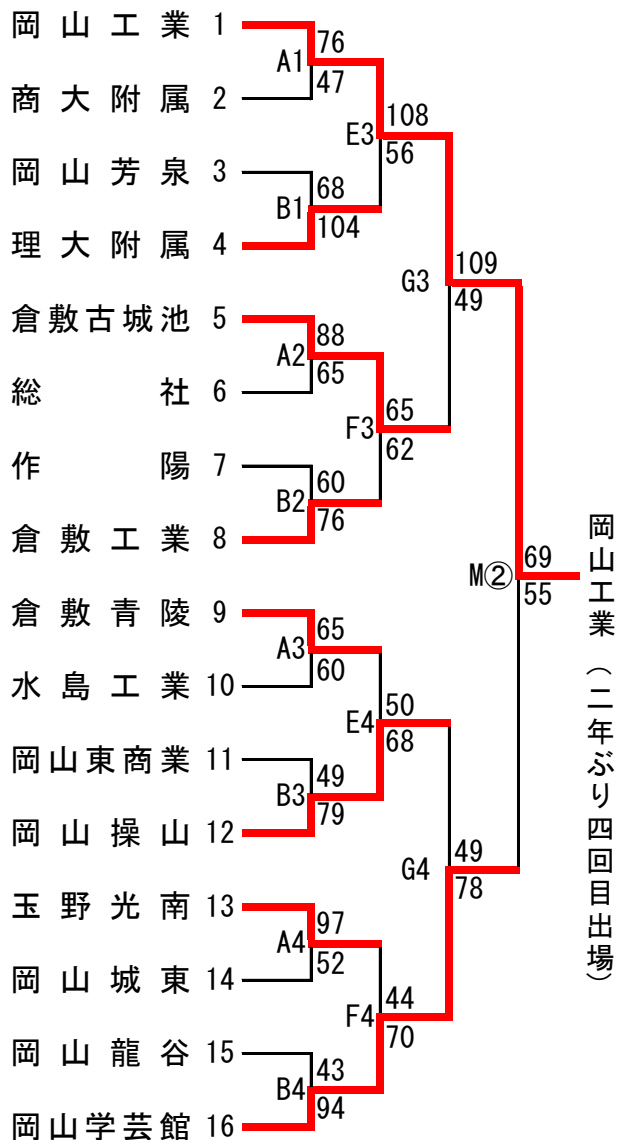

第47回 全国高等学校バスケットボール選抜優勝大会 岡山県予選会

平成28年10月29日(土)……県立岡山操山高校(A, Bコート), 県立岡山南高校(C, Dコート)

10月30日(日)……岡山市立岡山後楽館高校(E, Fコート)

11月 5日(土)……玉島の森(体育館)(Gコート)

11月 6日(日)……岡山理科大学加計記念体育館(Mコート)

トーナメント表

☆試合時間

10/29(土), 30(日), 11/5(土)

1, 10:00 2, 11:30 3, 13:00 4, 14:30

11/ 6(日)

①, 10:00(女子決勝) ②, 11:30(男子決勝)

【男子の部】

【女子の部】

第47回 全国高等学校バスケットボール選抜優勝大会 岡山県予選会

平成28年10月29日(土)……県立岡山操山高校(A, Bコート), 県立岡山南高校(C, Dコート)

10月30日(日)……岡山市立岡山後楽館高校(E, Fコート)

11月 5日(土)……玉島の森(体育館)(Gコート)

11月 6日(日)……岡山理科大学加計記念体育館(Mコート)

☆試合時間

10/29(土), 30(日), 11/5(土)

1, 10:00 2, 11:30 3, 13:00 4, 14:30

11/ 6(日)

①, 10:00(女子決勝) ②, 11:30(男子決勝)

【 男 子 】

< 決 勝 >

○ 就 実	98	<table border="1"> <tr><td>35 - 10</td></tr> <tr><td>30 - 4</td></tr> <tr><td>13 - 10</td></tr> <tr><td>20 - 15</td></tr> </table>	35 - 10	30 - 4	13 - 10	20 - 15	39	明誠学院 ●
35 - 10								
30 - 4								
13 - 10								
20 - 15								