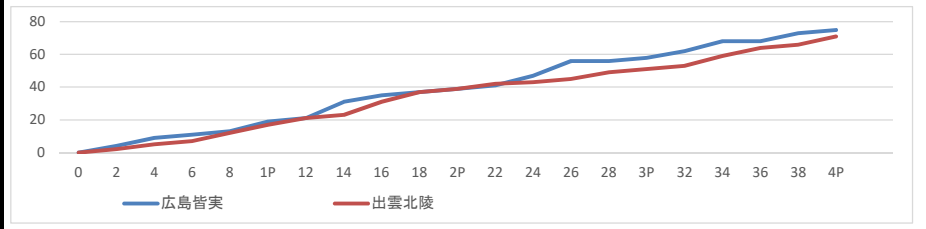

○ 広島皆実 75	$\left\{ \begin{array}{l} 19 - 17 \\ 20 - 22 \\ 19 - 12 \\ 17 - 20 \end{array} \right\}$	71 出雲北陵 ●

選手名	背番号	得点	3ホィント	2ホィント	フリースロー	ファウル	選手名	背番号	得点	3ホィント	2ホィント	フリースロー	ファウル
山口 由稀(C) *	4	7		3	1		門脇 隼(C) *	4	0				
石原 奏志 *	5	7	1	2			清水 大成	5	-				
西村 浩志郎	6	0				2	和田守 悠人 *	6	15	1	6		3
繁富 寛太	7	-					小川 歩人 *	7	10	1	2	3	3
直野 圭吾	8	-					郷原 隼人 *	8	32	5	7	3	2
西村 聡一郎	9	-					岡野 寛太	9	-				
三谷 桂司朗 *	10	30		13	4	3	岩田 健太郎 *	10	12		6		2
江尻 翔吾	11	-					高瀬 峻佑	11	-				
阿部 優月 *	12	17	3	4		1	川村 健斗	12	-				
國安 駿平 *	13	2		1		2	藤本 証	13	-				
升田 慎也	14	2		1		1	山口 翔太	14	2		1		1
林 龍之介	15	2		1			寺本 昂心	15	-				
東 蒼一郎	16	8		4		2	高井 陽午	16	-				
一宮 駿	17	0					藤原 大和	17	-				
大福谷 和馬	18	-					山根 幸輝	18	-				
合計		75	4	29	5	11	合計		71	7	22	6	11

戦評

両チームとも他県との1位を下し、勢いに乗るチーム同士の対戦となった。
1P 皆実がマンツーマン、北陵がゾーンディフェンスで試合開始。皆実が⑬のジャンプシュートで先制。北陵のゾーンに対し、皆実は⑩が長身を生かし、リバウンドからのシュートで得点を重ねる。皆実10-5北陵となった残り5分、北陵タイムアウトの後、北陵は⑩のゴール下、⑧の3ポイントなどで、皆実の堅いマークに対応し始める。終了間際北陵⑥の3ポイントが決まり、皆実19-17北陵で1P終了。
2P 序盤に皆実が⑤、⑫らの3ポイントなどで得点を重ねていき、主導権を奪おうとするが、北陵⑧が皆実の堅い守りに対し、積極的にシュートを決めていき、追い上げを見せる。残り3分、北陵⑧は2本の3ポイントを決め、2Pだけで18得点の大活躍を見せ、残り1分で同点とし、皆実39-39北陵で前半終了。
3P 北陵は⑥の速攻、⑧のリバウンドから得点し、残り7分で、皆実42-43北陵と逆転に成功する。一方、皆実は⑩が再びオフェンスの中心となり得点を重ね、再逆転の後、リードを広げる。残り5分、皆実⑫が3ポイントを決め、北陵がタイムアウト。皆実がオールコートでプレッシャーをかけ、差を広げようとするが、北陵は⑩が落ちてきてチャンスをものにし、最大13点差を追い上げ、皆実58-51北陵で3P終了。
4P 皆実がゾーンディフェンスを攻略し始め、皆実⑫らの得点で、残り6分でリードを11点差とする。ここで北陵は⑦が3ポイント、カウントワンスローの4点プレーを決め、北陵の追い上げ開始。残り1分、北陵は⑥がこの試合5本目の3ポイントを決め、皆実73-71北陵と2点差となるが、皆実は落ちてきてボールをキープし、皆実⑩が最後にゴール下の得点で、皆実75-71北陵で接戦を制し、決勝にコマを進めた。