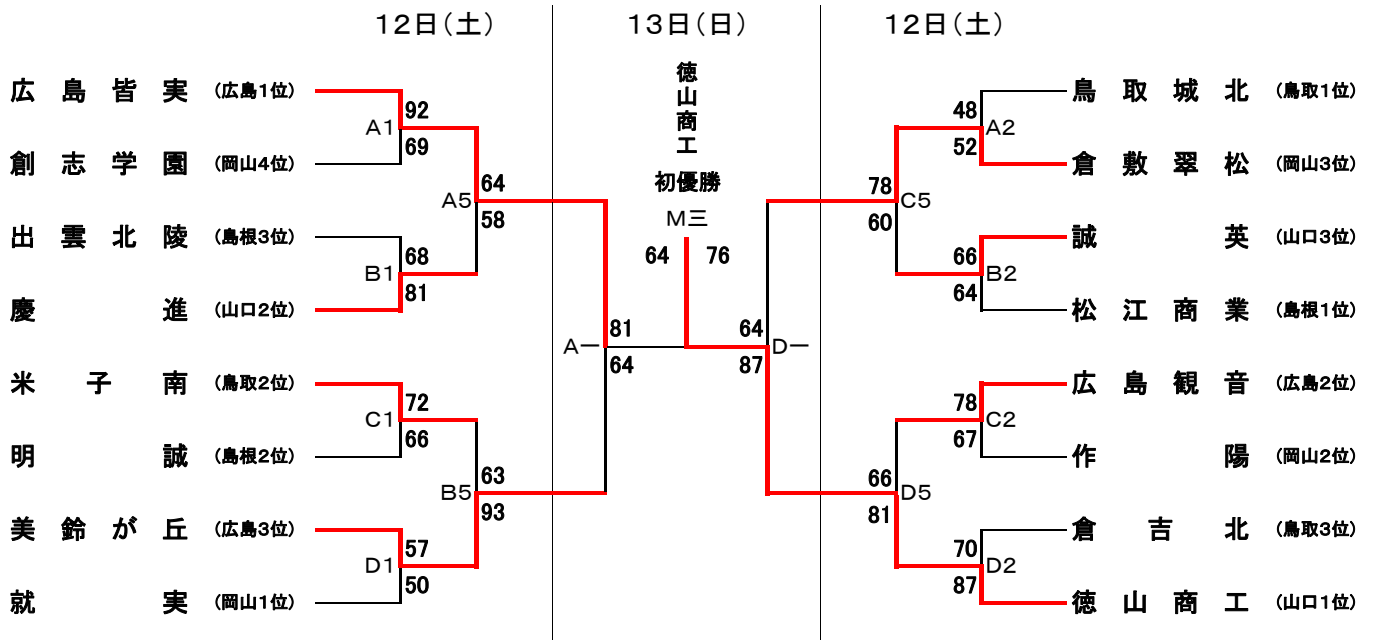

平成30年度 第62回 中国高等学校バスケットボール選手権大会 トーナメント表

期 日：平成30年5月11日(金)～13日(日)
会 場：ジップアリーナ岡山 (岡山市)
コート：A, B, C, D, M (メインアリーナ)

男子の部

女子の部

◆試合時間

第1日 1, 9:00 2, 10:30 3, 12:00 4, 13:30 5, 15:00 6, 16:30
第2日 一, 9:00 二, 10:30 三, 12:30 四, 14:00