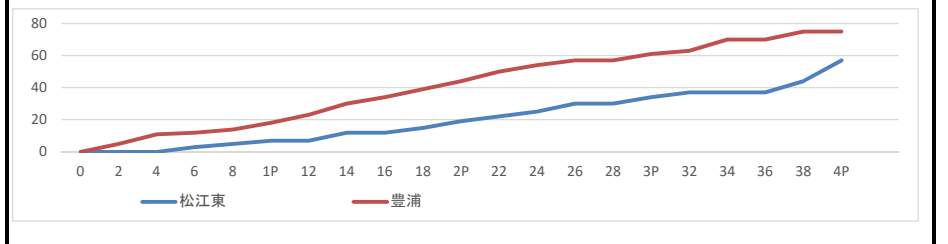

戦評

1P 松江東マンツーマン、豊浦3-2ゾーンでスタート。出だし豊浦は④の3ポイント、バンクシュートで5-0としその後も⑨や⑤もゴール下を決めるなどして、いきなり豊浦11-0松江東となったところで松江東タイムアウト。松江東は⑮のバスカンなどで対抗するも豊浦はディフェンスをマンツーマンに④のタップシュートや⑨のジャンプシュートなどを決め松江東7-18豊浦で1P終了
2P 豊浦は再び3-2ゾーンをひき④の3ポイントやベースライン沿いのバックシュート、⑧の速攻などで主導権を握ろうとする。松江東も②の3ポイントやドライブなどで対抗するが豊浦も⑧のジャンプシュート、④も3ポイントを決めたところで豊浦30-12松江東となり、松江東タイムアウト。豊浦はディフェンスを再びマンツーマンに戻し⑨がゴール下を支配し、⑪もスチールからの速攻やドライブからのバスカンなどで点差を広げにかかると。松江東は②や⑤のドライブインなどで対抗するが、松江東19-44豊浦で2P終了。
3P 両者ともマンツーマンでスタート。松江東は⑩が3ポイントを決めるも豊浦は④がドライブやバスカンなどを決め、⑨もゴール下を支配し反撃を許さない。松江東は⑦のドライブからのバスカンや②も3ポイントを決めるが豊浦も⑧がコーナーから3ポイントを決める。その後豊浦は控えを出場させ、リードを保ったまま松江東34-61豊浦で終了。
4P 両者ともマンツーマンでスタート。豊浦は主力を温存し、控えがスタート。豊浦は⑮がゴール下を頑張り⑬もバックシュートを決める。松江東も終盤に②が3ポイント、⑩も華麗なドリブルワークからレイアップを決めさらに⑤や②がスチールからレイアップを決めるなど意地を見せた。豊浦は控えを全員出場させながらゲームをコントロールし、終始リードを保ったまま 松江東57-75豊浦 とし決勝進出を決めた。