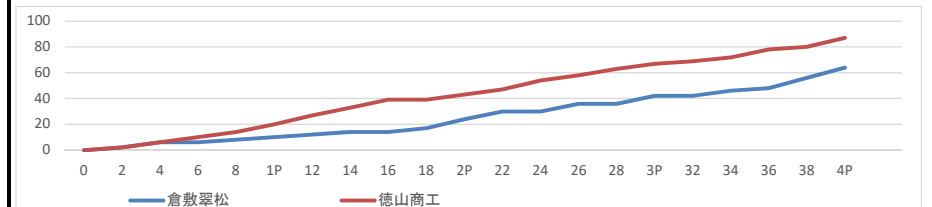

戦評

1. 1P 立ち上がり徳山商工はゾーンでディフェンスを展開。序盤両チームともなかなかシュートが決まらずゲームは進むが、開始2分ようやく翠松⑤のシュートが決まりゲームが動き始める。徳山商工はすぐさまディフェンスをマンツーマンに変え、オールコートで仕掛けてくる。徳山商工⑥④のカットインやフォーメーションから点数を重ね引き離す。一方翠松は、⑧の3ポイントからリバウンドシュートを⑥がねじ込み食らいつく。
2. 2P 徳山商工⑪のジャンプシュートや⑨の3ポイントで一気に点差を広げていく。翠松はファールがかさみ苦しい展開になるも、⑧の3ポイントで粘りをみせる。しかし、徳山商工の素早いボール運びからシュートを重ね43-24とし徳山商工リードで前半を終える。
3. 3P 前半の点差を縮めたい翠松は⑭のシュートからゲームが始まるも、徳山商工⑩のジャンプシュートや⑪がリバウンドシュートをバスカンとしフリースローを確実に沈め、さらにリードを広げる。翠松も終盤、⑧から⑤や④への合わせのプレイが決まり、いい流れで3Pを終えた。
4. 4P お互いオールコートマンツーマンでプレッシャーをかけながらディフェンスを始める。翠松⑤のターンシュートや⑭のドライブ、⑧の連続3ポイントで粘りをみせるも、速攻から⑩のジャンプシュートや⑮のリバウンドシュートでリードを保ち、87-64で徳山商工が決勝に駒を進めた。