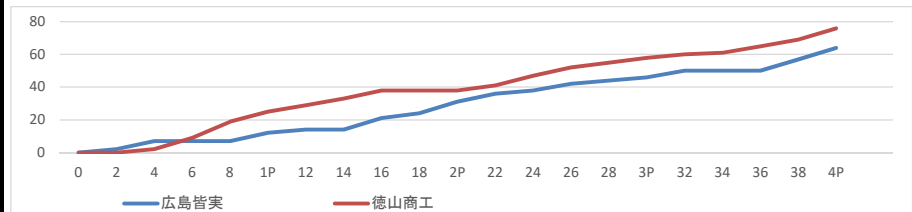

第62回中国高等学校バスケットボール選手権大会

日時	2018年5月13日	12:30	女子	決勝
会場名	ジップアリーナ岡山		Mコート	第3試合

● 広島皆実 64	<table border="0"> <tr><td>{</td><td>12</td><td>-</td><td>25</td></tr> <tr><td></td><td>19</td><td>-</td><td>13</td></tr> <tr><td></td><td>15</td><td>-</td><td>20</td></tr> <tr><td>}</td><td>18</td><td>-</td><td>18</td></tr> </table>	76 徳山商工 ○

選手名	背番号	得点	3ポイント	2ポイント	フリースロー	ファウル	選手名	背番号	得点	3ポイント	2ポイント	フリースロー	ファウル
安藤 帆南 (C) *	4	0					山本 楓子 *	4	16	1	4	5	3
京免 七海 *	5	5	1		2	2	磯崎 華	5	0				1
山野 沙彩 *	6	18		7	4	5	廣政 桃菜	6	-				
下瀬 彩夏 *	7	7	1	2		4	幕 凧沙	7	-				
中本 葉月 *	8	13		4	5	4	友澤 真美	8	-				
松田 亜紀	9	-					三浦 ゆあん *	9	32	7	4	3	2
林 桃子	10	-					加藤 瀬奈	10	-				
重枝 優香	11	-					明石 真歩 *	11	8		3	2	4
得田 歩菜	12	14	2	4		1	藤井 きらり *	12	10	2	2		3
澤崎 唯奈	13	-					岩木 梨央	13	-				
小林 瑞優	14	-					谷井 鈴	14	-				
村井 陽	15	-					藤嶋 美香	15	-				
大塚 夏奈	16	-					木村 麻衣	16	0				
小西 里奈	17	2		1			本田 満里奈 (C) *	17	10		3	4	1
廣田 萌々	18	5	1	1		1	池永 琉華	18	-				
合計		64	5	19	11	17	合計		76	10	16	14	14

戦評

1P 徳山商工はゾーンディフェンス、広島皆実マンツーマンでゲームを開始する。両チームとも立ち上がりはシュートが入らず重い展開であった。広島皆実⑧を軸にオフェンスをするが、徳山商工の⑨が3ポイントを立て続けに決め12対9となったところでたまたまタイムアウト。タイムアウト後、徳山商工が2-1-2のオールコートゾーンプレスをしかけると広島皆実ミスが続き、25-12で第1ピリオド終了。
2P 序盤は1Pの流れのまま徳山商工が有利にゲームを進める。⑩のポストでのターンシュートや⑨のカッティングプレイで順調に得点を重ねていく。広島皆実が再三シュートを放つがなかなか決まらず我慢の展開に。次第に徳山商工のファウルがかさみ、広島皆実のフリースローが増えてくる。広島皆実⑧→⑥のハイロープレイに⑦が合わせ3ポイントシュートを決め前半を徳山商工38-31広島皆実で折り返す。
3P 広島皆実⑫がゾーンを崩してから3ポイントを決め率先のいいスタートを切る。⑥の1対1やリバウンドからのシュート、⑦の速攻から得点を重ねていく。徳山商工は⑩、⑨、④の3ポイントが決まり広島皆実を離していく。⑦がドライブからバスケットカウントをもぎ取り、フリースローを確実に決め徳山商工58-46広島皆実として3Pを終える。
4P 広島皆実2-3ゾーンでディフェンスを始める。⑥→⑧へのハイロープレイや速攻から得点を重ねていくが、プレイの要の⑥が5ファウルで退場してしまう。その後、広島皆実積極的に3ポイントを打ち、さらにリバウンドシュート試みるがリバウンドに弾かれ得点には結びつかない。一方、徳山商工は⑪が落ち着いてゲームコントロールし⑪や④がシュートを決めていき、76-64とし初優勝を飾った。