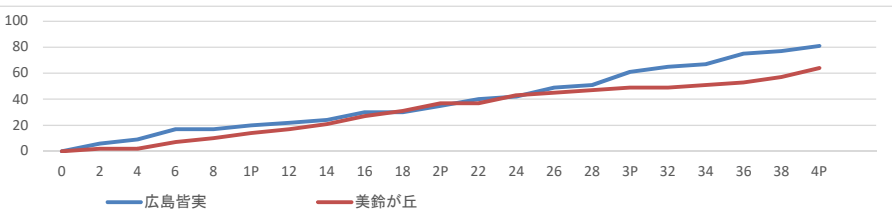

日時	2018年5月13日	9:00	女子	準決勝
会場名	ジップアリーナ岡山		Aコート	第1試合

○ 広島皆実 81	<table border="1"> <tr><td>20</td><td>-</td><td>14</td></tr> <tr><td>15</td><td>-</td><td>23</td></tr> <tr><td>26</td><td>-</td><td>12</td></tr> <tr><td>20</td><td>-</td><td>15</td></tr> </table>	64 美鈴が丘 ●

選手名	背番号	得点	3ポイント	2ポイント	フリースロー	ファウル	選手名	背番号	得点	3ポイント	2ポイント	フリースロー	ファウル
安藤 帆南(C) *	4	14	4	1		2	吉永 愛美(C) *	4	12	1	4	1	1
京免 七海 *	5	9	1	3		3	清光 麻由 *	5	0				
山野 沙彩 *	6	6		2	2	1	野崎 晴	6	-				
下瀬 彩夏 *	7	13	1	5		2	前野 紗里	7	-				
中本 葉月 *	8	18		8	2	1	南島 萌乃 *	8	20		9	2	2
松田 亜紀	9	3	1				前川 菜月	9	-				
林 桃子	10	-					神田 真希	10	-				
重枝 優香	11	0					藤井 彩佳 *	11	18		7	4	4
得田 歩菜	12	4		2			川崎 乃愛	12	-				
澤崎 唯奈	13	0					折戸 里緒 *	13	14	4	1		
小林 瑞優	14	4		2			戸田 真鈴	14	0				
村井 陽	15	2		1		1	淵上 ゆめか	15	-				
大塚 夏奈	16	-					河野 二葉	16	-				
小西 里奈	17	2		1			藤田 みずき	17	-				
廣田 萌々	18	6		3		2	辻 那瑞菜	18	-				
合計		81	7	28	4	12	合計		64	5	21	7	7

戦評

1. 1P 広島皆実がスクリーンプレーを中心に得点するが、美鈴が丘はリズムを掴めない。開始4分で8点差となるが、タイムアウト後は広島皆実のゾーンのギャップをうまく見つけ、得点を伸ばし始める。リードを守りたい広島皆実だが、インサイドに集まるボールを狙われ、得点が進まずに形勢逆転。美鈴が丘は⑬の3ポイントなどで一気に追い上げ、残り1分で3点差にまで追いつく。終了間際、広島皆実⑤が3ポイントで引き離して1P終了。
2. 2P 広島皆実オールコートDFで勢いを溜めようとするが、美鈴が丘は冷静にボールを運ぶ。美鈴が丘⑬がスローポイントを立て続けに決め、開始5分で同点にすると、直後に⑪のバスケットカウントで逆転に成功。広島皆実も⑨の3ポイントや⑧のインサイドで得点を重ねるが、美鈴が丘も⑧の連続得点で応戦する。同点で迎えた終了間際、美鈴が丘⑪がドライブで得点を挙げ、一歩リードする形で前半を終えた。
3. 3P 両者ともミスに苦しみ得点が止まる。開始1分、広島皆実インサイドの要である⑧が負傷交代し得点への不安がよぎるが、⑦のドライブや④の3ポイントなどで点を伸ばし始める。一方、美鈴が丘も④と⑬の3ポイントで対抗する。開始4分、広島皆実⑥がステップで相手をかわして得点すると、DFもオールコートのプレッシャーを強め、再び点差が開き始める。タイムアウトで修正を図る美鈴が丘だが、いったん波に乗った広島皆実の勢いは衰えない。終盤には広島皆実④が連続3ポイントを決め、点差を15点にまで広げて3Pを終えた。
4. 4P 点差を縮めたい美鈴が丘だが、広島皆実に厳しいシュートを打たされ得点に繋がらない。広島皆実も⑩がインサイドで連続得点し、リードをさらに広げていく。美鈴が丘は広島皆実のオールコートプレスに捕まり得点を伸ばせない。美鈴が丘は⑪や④のドライブで打開を図るが、ゲームの流れを変えるには至らず、広島皆実が決勝へと駒を進めた。