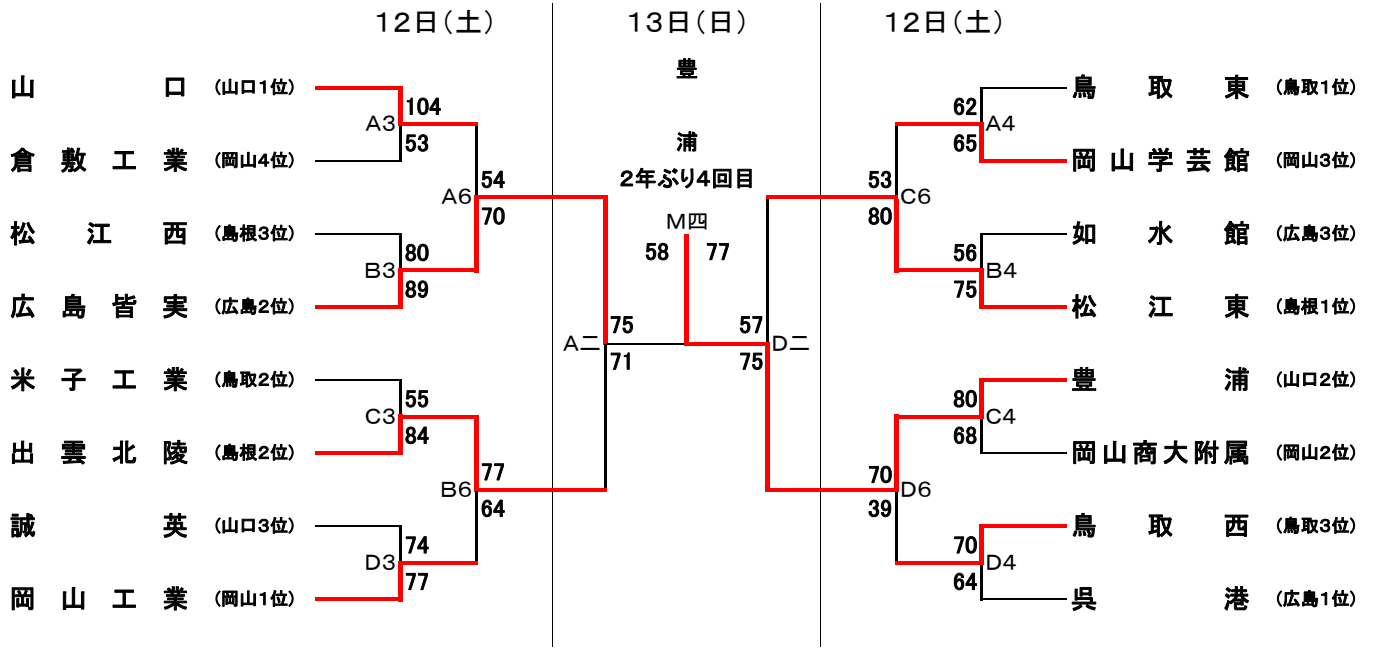

平成30年度 第62回 中国高等学校バスケットボール選手権大会 トーナメント表

期 日：平成30年5月11日(金)～13日(日)
会 場：ジップアリーナ岡山 (岡山市)
コート：A, B, C, D, M (メインアリーナ)

男子の部

女子の部

◆試合時間

第1日 1, 9:00 2, 10:30 3, 12:00 4, 13:30 5, 15:00 6, 16:30
第2日 一, 9:00 二, 10:30 三, 12:30 四, 14:00