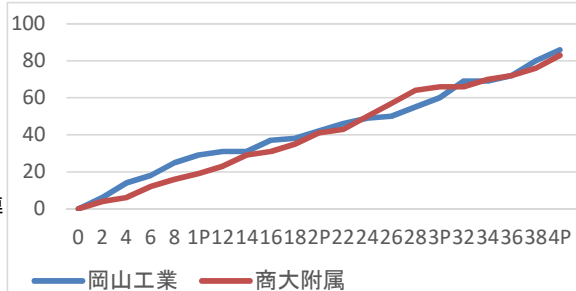

2P 商大は2-3ゾーンディフェンスに切り替える。岡工は外からのシュートで対応するが、得点に繋がらず、攻めあぐねる。商大は⑤がスティールから速攻を決めると、ディフェンスでもプレッシャーをかけて岡工の8秒ヴァイオレーションを誘い、一気に勢いに乗る。リズムに乗った商大に対し岡工はファウルも嵩み、フリースローを確実に決める商大は残り6分には31-29と2点差まで詰め寄る。終盤は一進一退の攻防が続くが、残り2分、商大は⑩のバスケットカウントで38-38の同点にすると、商大⑤がドライブで岡工のファウルを誘い、フリースローで逆転に成功。岡工は⑩の連続得点で再び巻き返し、岡工41-42商大の1点差で前半を折り返した。

3P 後半立ち上がりは両チームともマンツーマンでスタートする。岡工は⑧が連続で得点し、⑥のスリーポイントの起点になるなどして6点差に広げるが、商大も④のローポストからのシュートやスリーポイントでつないで岡工49-48商大とし、両チームとも流れを渡さない。残り6分、岡工のタイムアウト明けから商大は1-2-2プレスからの2-3ゾーンに切り替える。すると、そこから⑤のスティールなど早い展開から3連続得点し、逆転に成功する。岡工も外からのシュートを試みるが得点に結びつかない。商大は⑩のリバウンドから⑥へのアシストや、⑤から⑦へのアリウープパスなどで得点を伸ばし、残り2分で岡工53-64商大とこの試合最大の11点まで差を広げる。岡工はタイムアウト後、早いパス回しからゾーンを徐々に崩し、⑧のショートコーナーからのシュート、早い展開から⑩のゴール下シュートなどで追撃を見せ、岡工60-66商大で3Pを終える。

4P 開始から岡工は⑤と⑩が連続でリバウンドシュートを決め、気迫を見せる。9分を切り、⑩の速攻が決まり66-66の同点になったところで商大がタイムアウトを取る。タイムアウトが明けても岡工の勢いは止まらず、⑩のスリーポイントで69-66と逆転に成功する。しかし、商大も⑩の粘り強いオフェンスリバウンドなどでチャンスをつかみながら得点につなげていく。対する岡工は右45° から⑥と⑤がスリーポイントを沈め、商大の2-3ゾーンを攻略する。一進一退の攻防が続く、残り2分岡工80-76商大となったところで商大がタイムアウトを取る。タイムアウト後、商大はマンツーマンに切り替え、岡工の得点を防ごうとするが、岡工はドライブから⑩と⑦が連続で得点し、ペースを渡さない。商大も⑥の3連続得点で反撃し、残り12分で3点差とする。商大はオールコートでボールを奪おうとするが、岡工は落ち着いてパスを回し、岡工86-83商大で岡工が2年ぶり5回目の優勝を果たした。