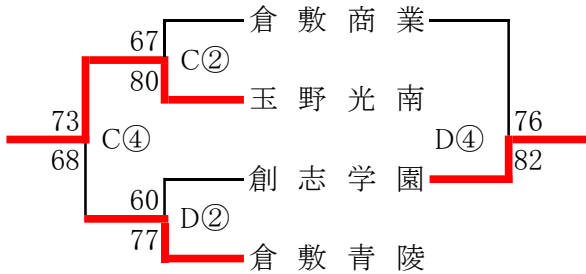

県総体代替大会【県リーグ1部・2部・3部 結果】

女子1部

男子1部

女子2部

男子2部

女子3部A

男子3部A

女子3部B

<女子3部A>

● 津山東 43	<table border="1"> <tr><td>13-7</td></tr> <tr><td>8-12</td></tr> <tr><td>4-17</td></tr> <tr><td>18-15</td></tr> </table>	13-7	8-12	4-17	18-15	51	岡山南 ○	○ 倉敷中央 71	<table border="1"> <tr><td>12-17</td></tr> <tr><td>24-10</td></tr> <tr><td>18-15</td></tr> <tr><td>17-21</td></tr> </table>	12-17	24-10	18-15	17-21	63	津山東 ●
13-7															
8-12															
4-17															
18-15															
12-17															
24-10															
18-15															
17-21															
○ 岡山南 75	<table border="1"> <tr><td>25-14</td></tr> <tr><td>21-13</td></tr> <tr><td>10-16</td></tr> <tr><td>19-16</td></tr> </table>	25-14	21-13	10-16	19-16	59	倉敷中央 ●								
25-14															
21-13															
10-16															
19-16															