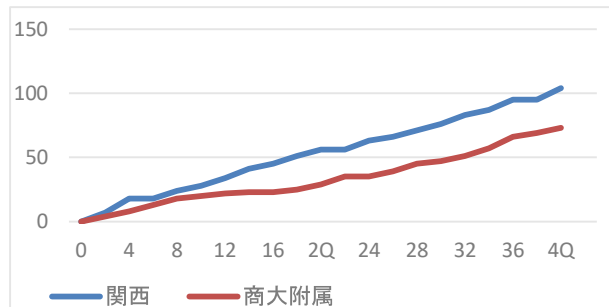

戦評

1Q 試合開始直後は両者互角の立ち上がりを見せるが、開始2分、関西⑬が立て続けにリバウンドを制し速攻に繋げると、⑨のドライブなどで一気に勢いづく。商大も⑦のドライブで応戦するものの、開始4分、商大⑤のゴール下が決まり関西16-6商大となったところで商大のタイムアウト。タイムアウト後、残り5分から商大が⑦の3Pをきっかけに勢いに乗り始める。関西に焦りが見え始める中、商大は⑦を中心に連続得点すると、形成は逆転。残り3分、商大⑤が3Pを沈め関西19-18商大と追いつける。しかし終盤は関西の2-1-2ゾーンを前に商大の得点が止まる中、関西は⑨、④の連続3Pなどで得点を重ね、関西28-20商大で1Qを終える。

2Q 関西は引き続き2-1-2ゾーン、商大はマンツーマンでスタートする。関西は2-1-2ゾーンでインサイドへの侵入を許さず、商大は外からのシュートを試みるもリングに嫌われてしまう。一方、関西は激しいリバウンド争いから⑩がリングまでそのまま運んで得点する。3分を過ぎたところで、さらに関西は厳しいディフェンスから商大のターンオーバーを誘い、関西⑤から④へのアシストで得点し、関西39-22商大となり、商大がタイムアウトをとる。その後も商大は関西のゾーンディフェンスをなかなか崩すことができず、得点できない時間帯が続く。一方、関西は⑤や⑩のジャンプシュートなどで確実に点差を広げていく。2Q終盤、商大もディフェンスから関西のターンオーバーを引き出し、商大⑥や⑨が得点し点差を縮めるも関西56-29商大で前半を折り返す。

3Q 商大はオールコート1-2-1-1ゾーンで流れを変えに出る。関西もゾーンを継続する中、商大⑨が2連続3Pを決め、関西56-35商大と点差を縮める。しかし商大はマンツーマンでささず対応。ハーフでは3-2ゾーンで守る商大に対し関西は⑬のハイポストを起点に落ち着いた攻撃を展開。攻撃のテンポを上げたい商大が⑨や④のドライブで得点するが、関西は時間をかけたオフェンスを⑤や⑨の3Pに繋げ、主導権を譲らない。終盤も⑦や④のドライブで得点を重ねた商大だが、点差を縮めるには至らず、関西76-47商大で3Qを終える。

4Q 商大はオールコートマンツーマンで点差を縮めにかかる。商大は⑦の連続得点するも、関西は⑬の3Pや⑨のドライブなどで応戦し、点差は縮まらない。商大は④や⑥の3Pなど、外中心の攻めを見せるが、関西は⑨のドライブや⑬からの合わせから#88がゴール下で得点するなどインサイドを果敢に攻め、両チーム対照的なオフェンスを展開する。6分が経過したところで関西95-66商大。なお商大はオールコートでボールを奪取しようとするが、関西は冷静にパスを回しながら残り時間を使っていき、点差をキープしていく。試合はそのまま終了し、関西104-73商大附属で関西がインターハイ初出場を決めた。