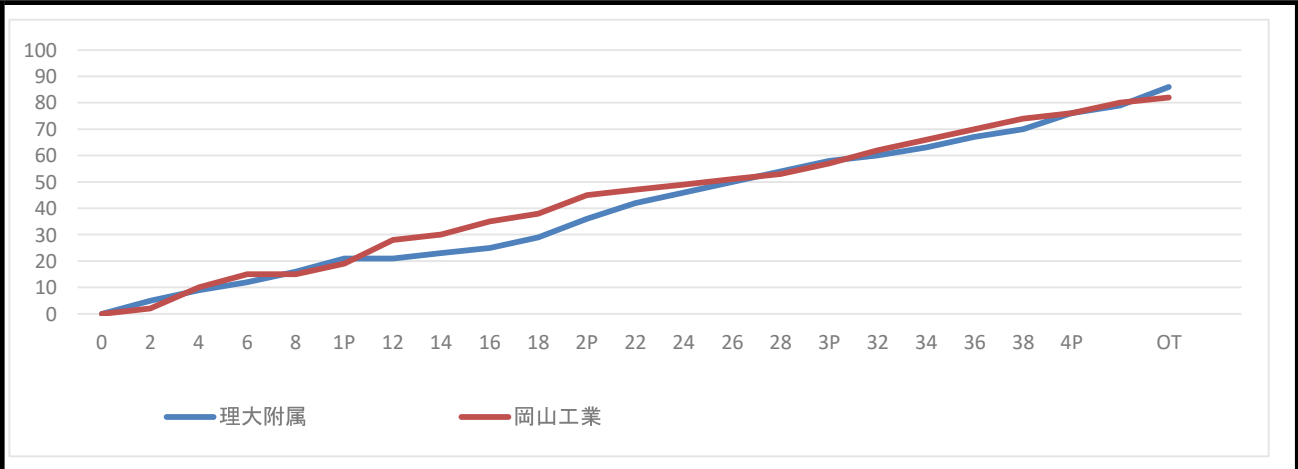

第60回 岡山県高等学校総合体育大会バスケットボール競技の部 兼
令和3年度全国高等学校総合体育大会バスケットボール競技 岡山県予選会

日時	2021年6月7日	11:30	男子	3位決定戦
会場名	ジップアリーナ岡山			Mコート 第(2)試合

○ 理大附属	86	{
		 21 - 19
		 15 - 26
		 22 - 12
		 18 - 19
		 10 - 6
		 }
			82	岡山工業	●

選手名	背番号	得点	3ポイント	2ポイント	フリースロー	ファウル	選手名	背番号	得点	3ポイント	2ポイント	フリースロー	ファウル
荒木 碧羽	0	-					鈴木 陽飛(C) *	4	12	1	3	3	3
ソーマ アルナブ *	3	9		4	1	5	矢吹 龍聖 *	5	17	1	7		3
宮谷 健史	5	-					高田 遥平	6	-				
林 陸 *	7	42	4	10	10	2	定家 凜太郎	7	0				
山邊 京征(C) *	8	7		3	1	4	山端 唯斗	8	-				
中山 翔太	10	-					青木 琉海	9	-				
原 元城 *	11	9		4	1	2	小原 拓人 *	10	15		7	1	2
平澤 仁都	12	-					佐宮 佑斗	11	-				
藤井 颯大	13	-					山本 陽向	12	-				
井上 虎大	21	-					大井 教提	13	0				
喜友名 孝太 *	26	15	2	3	3		東 龍一	14	2		1		2
甲本 将人	29	-					池野 恵太郎 *	15	7	1	2		2
宮本 力光	30	-					浅野 健志	16	23	2	7	3	4
名越 春音	75	0					守谷 祥吾 *	17	6		3		3
柴田 誠也	91	4		2		5	中矢 匠紀	18	-				
合計		86	6	26	16	18	合計		82	5	30	7	19

【得点経過】