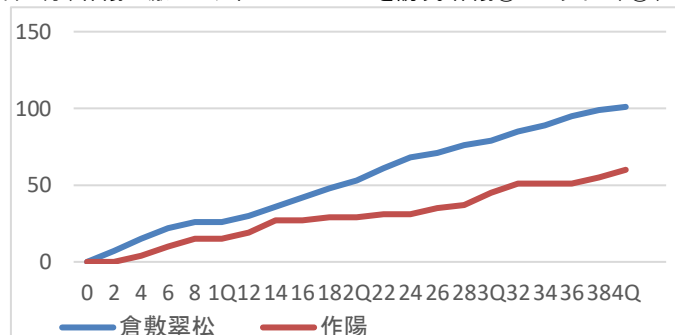

戦評

県総体初の決勝に駒を進めた作陽と8年ぶりインターハイ出場を目指す倉敷翠松の対戦となった。

1Q 両チームともマンツーマンで試合を始める。翠松は⑮のゴール下で得点を順調に重ねていく。作陽は⑪や⑦のドライブで攻撃を試みるが、苦しいシュートとなりなかなか得点が決まらない。翠松は⑪、⑤のアシストから⑮が得点し、点差を引き離そうとするが、作陽は相手のパスミスから⑦のレイアップなどで食らいつく。5分経過したところで翠松タイムアウト。タイムアウト後に作陽はオールコートのディフェンスを仕掛ける。次第にミスが出る翠松に対して作陽は⑪の3Pで得点し、⑥のドライブでファウルを誘う。必死に追いつこうとする作陽だが、なかなか点差は縮まらず翠松26-15作陽で1Q終了。

2Q 作陽はゾーンでディフェンス開始。作陽⑤のパスカットからレイアップを試み、翠松のファウルを誘う。オールコートのプレッシャーに翠松がミスを重ねるものの、得点にはつながらない。一方、翠松は⑮のドライブからの合わせで⑮のシュートや、⑪や⑨からの合わせのパスで⑮が着実に得点していく。作陽は⑤や⑨のドライブで応戦し、さらにオールコートでプレッシャーをかけ続け翠松のミスを誘い、作陽⑪のドライブでシュートを決めるが、その後得点は伸び悩む。翠松は素早いパス回しから④がジャンプシュートや3Pを決めるなどし、得点を重ね翠松53-29作陽とし、前半を終える。

3Q 前半に引き続き、作陽ゾーンディフェンス、翠松マンツーマンディフェンスで後半開始。開始早々作陽は⑪のドライブで巻き返しを図るが、翠松⑮に立て続けにリバウンドシュートを決められ、残り8分で翠松61-31作陽と離される。なんとか食らいつきたい作陽だが、翠松の激しいディフェンスにターンオーバーが続き、苦しい時間帯が続く。翠松は⑤のアシストから⑮の得点や、⑤、⑮がジャンプシュートを決める。作陽⑦がドライブでファウルを誘い、⑦から⑮へのアシストなど着実に点数を重ねる。残り2分、作陽が激しいディフェンスでミス誘う。作陽⑦のドライブ、⑨、⑪の3Pが決まり、翠松79-45作陽で3Q終了。

4Q 作陽は引き続き激しいディフェンスで翠松のミス誘う。作陽⑪が立て続けにジャンプシュートを決め、残り8分翠松85-51作陽とする。3分経過したところで作陽タイムアウト。翠松はタイムアウト後ゾーンディフェンスを仕掛ける。作陽はゾーンディフェンスを攻めきれず、またしても激しい時間帯が続く。翠松は⑪から⑮へのアシストなど手堅く得点を重ねる。作陽⑤、⑪の3Pやドライブなど意地を見せるが、すかさず翠松⑤のドライブ⑨のジャンプシュートで取り返す。最後まで危なげない試合展開で翠松101-60作陽で試合終了。翠松は8年ぶり19回目の県総体優勝を決めた。