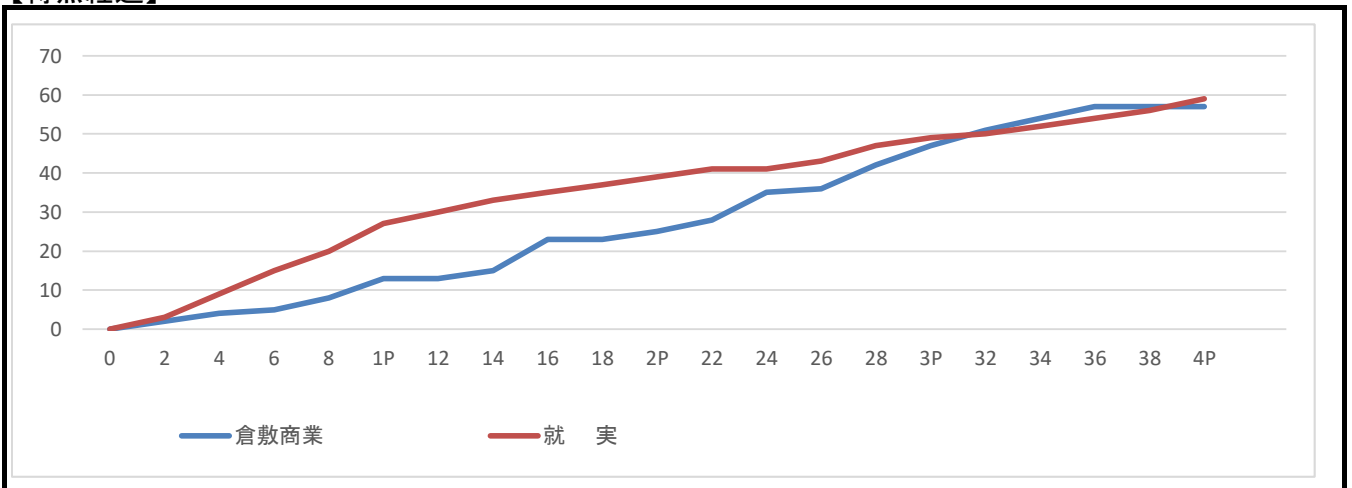

第60回 岡山県高等学校総合体育大会バスケットボール競技の部 兼
令和3年度全国高等学校総合体育大会バスケットボール競技 岡山県予選会

日時	2021年6月7日	9:30	女子	3位決定戦
会場名	ジップアリーナ岡山			Mコート 第(1)試合

● 倉敷商業 57 { 13 - 27
12 - 12
22 - 10
10 - 10 } 59 就 実 ○

選手名	背番号	得点	3ポイント	2ポイント	フリースロー	ファウル	選手名	背番号	得点	3ポイント	2ポイント	フリースロー	ファウル
小野 亜香里(C) *	4	9		3	3	4	水田 莉央(C) *	4	0				4
植田 恵美 *	5	16	3	2	3	4	大町 亜未	5	10		4	2	3
水川 はるひ	6	-					浦 薫子 *	6	15	1	6		1
中出 萌子 *	7	9		3	3	2	前田 梨理菜 *	7	0				5
孝本 妃那	8	0					井上 日湖 *	8	20		7	6	5
藤原 亜実	9	-					千種 るか	9	2		1		
高樽 葵	10	-					芳賀 心優 *	10	9	3			1
徳永 彩花 *	11	15	1	5	2	1	田川 唯奈	11	-				
道田 彩月	12	2		1		1	川崎 真子	12	-				
三木 詩織	13	-					田中 優羽	13	-				
武田 佑真 *	14	6	2				大橋 萌加	14	0				
奥 琳香	15	-					丸山 ほのか	15	3	1			1
高田 佳苗	16	-					水嶋 凜奈	16	-				
渡部 美桜	17	-					岡本 唯里	17	-				
西岡 志恵瑠	18	-					芳賀 心紅	18	-				
合計		57	6	14	11	12	合計		59	5	18	8	20

【得点経過】