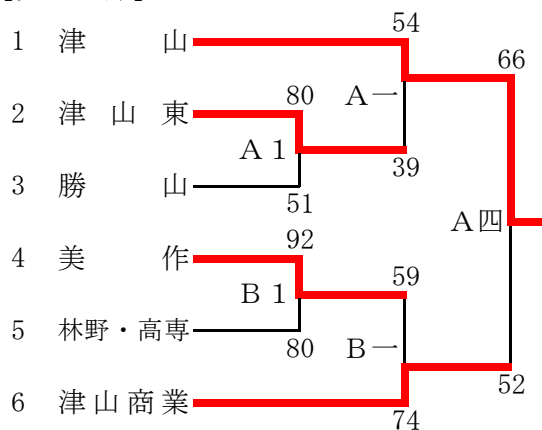

【女子の部】

県総体へは、A一・B一の勝者が出場できる

男子：津山工業・津山東

女子：津山・津山商業

※上記のチームが5/26(金)から行われる県大会に出場できる。