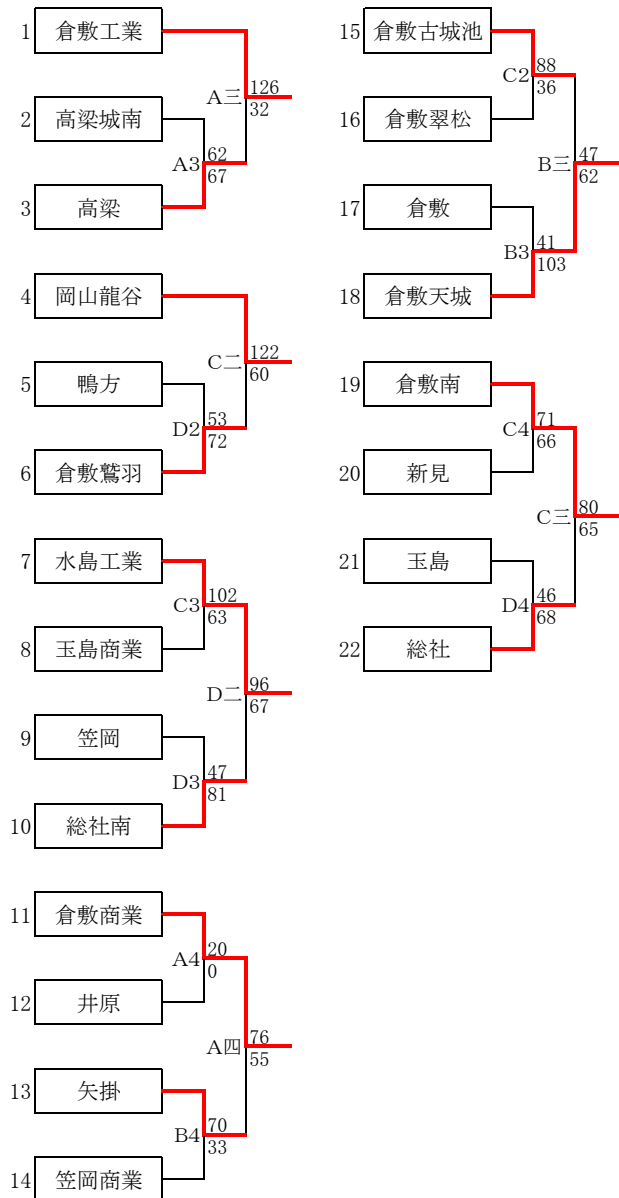

第62回岡山県高等学校総合体育大会バスケットボール競技の部 備中地区予選会 要項

1. 主催 岡山県高体連バスケットボール部
2. 期日 令和5年5月13日(土)・14日(日)
3. 会場 13日(土) 笠岡商業高校(A・Bコート) 玉島高校(C・Dコート)
  及び 1.9:30 2.11:00 3.12:30 4.14:00
  開始時刻 14日(日) 笠岡商業高校(A・Bコート) 玉島高校(C・Dコート)
  一.9:30 二.11:00 三.12:30 四.14:00 (C・Dコートは第三試合まで)

4. 結果

【男子】