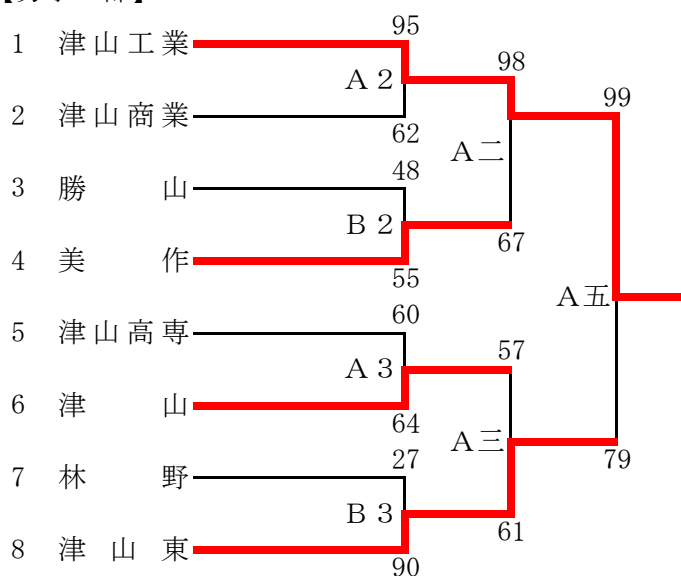

令和5年度 美作地区総体 バasketボール競技
第62回岡山県高等学校総合体育大会Basketボール競技の部予選会

1. 1 期 日 令和5年5月13日(土)・14日(日)
   2 会 場 津山高校体育館 A・Bコート
   3 試合時刻 13日(土) ※ 試合間隔 1:30
   1: 11:00 2: 12:30 3: 14:00
   14日(日) ※ 試合間隔 1:30 (四・五は2:00)
   一: 9:00 二: 10:30 三: 12:00 四: 13:30 五: 15:30

4 組み合わせ

【男子の部】

県総体へは、A二・A三の勝者が出場できる