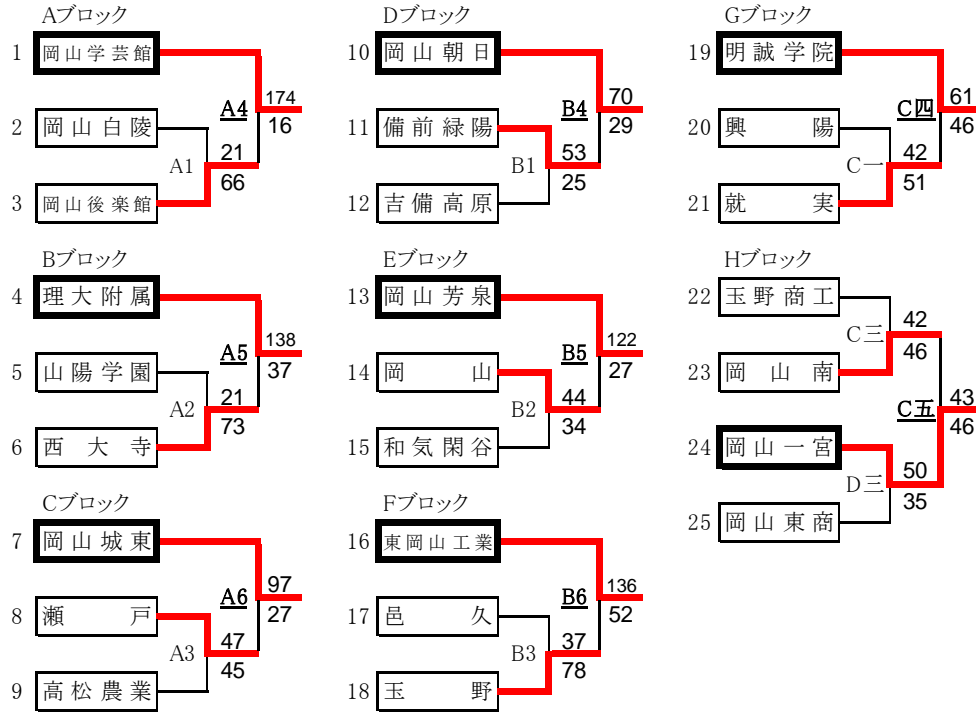

**第18回備前支部高等学校総合体育大会バスケットボール競技 兼
第62回岡山県総合体育大会バスケットボール競技備前地区予選会 結果**

1. 主催 岡山県高体連備前支部、岡山県高体連バスケットボール部
2. 期日 令和5年5月13日(土)、14日(日)
3. 会場 5月13日 邑久高等学校 (A・Bコート) 岡山一宮高等学校 (C・Dコート)
  5月14日 岡山一宮高等学校 (C・Dコート)
4. 組合せ・結果

【男子】