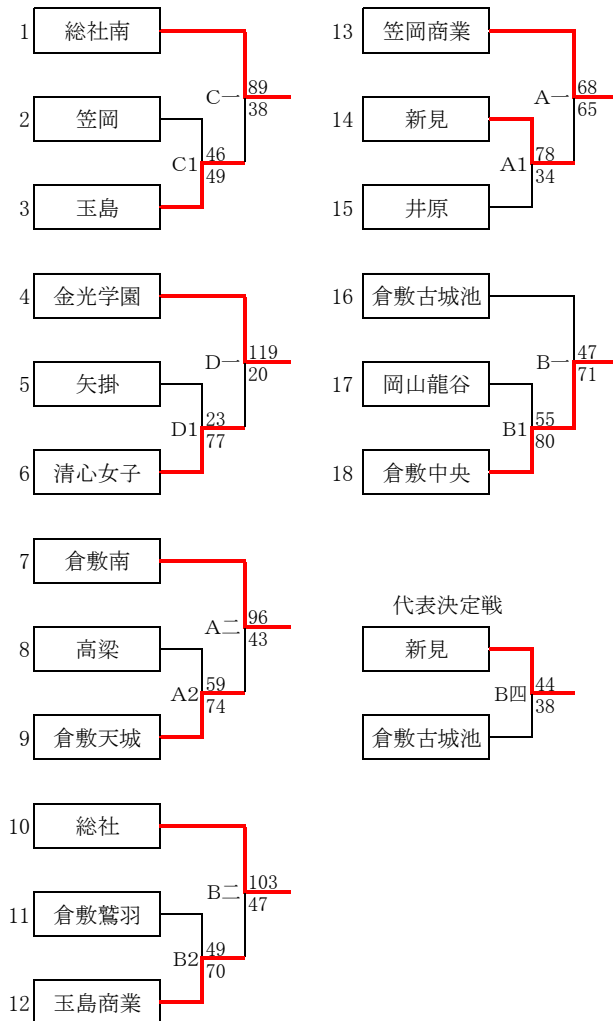

【女子】

※県総体出場チーム

1. 男子：倉敷青陵・金光学園・作陽学園（新人戦ベスト8以上）
   倉敷工業・岡山龍谷・水島工業・倉敷商業・倉敷天城・倉敷南
2. 女子：倉敷翠松・作陽学園・倉敷商業・倉敷青陵（新人戦ベスト8以上）
   総社南・金光学園・倉敷南・総社・笠岡商業・倉敷中央・新見