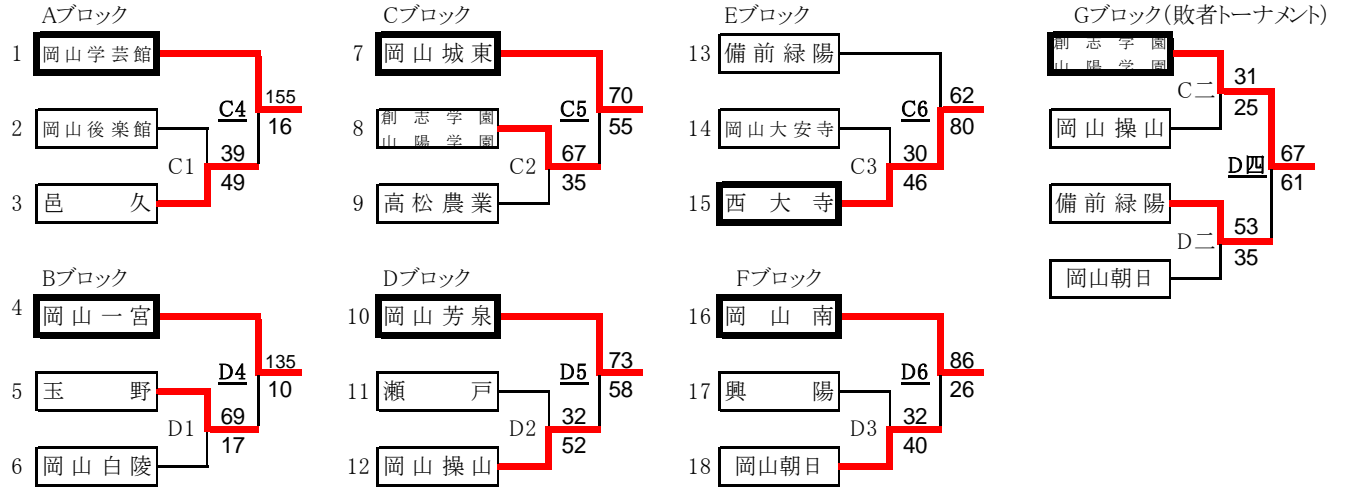

【女子】

【県総体出場校】

1. 男子: (新人戦ベスト8) 商大附属、関西、岡山工業、玉野光南、岡山操山
   (地区予選勝者) 岡山学芸館、理大附属、岡山城東、岡山朝日、岡山芳泉、東岡山工業、明誠学院、岡山一宮
2. 女子: (新人戦ベスト8) 就実、明誠学院、玉野光南、岡山東商業
   (地区予選勝者) 岡山学芸館、岡山一宮、岡山城東、岡山芳泉、西大寺、岡山南、創志学園・山陽学園