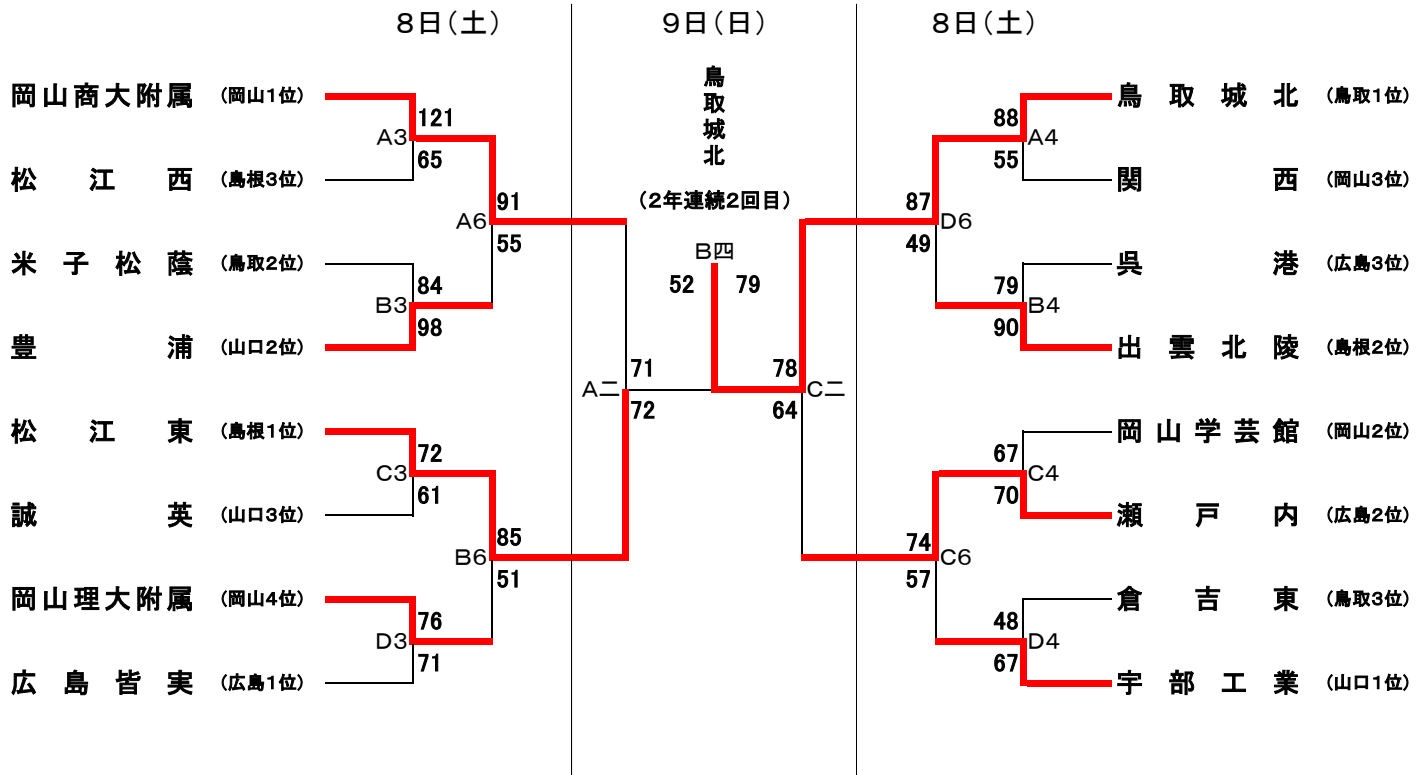

令和6年度 中国高等学校バスケットボール新人大会 トーナメント表

期 日：令和7年2月7日（金）～9日（日）
会 場：岡山市総合文化体育館（岡山市）

男子の部

女子の部

試合時間 第1日目：1. 9:00 2. 10:30 3. 12:00 4. 13:30 5. 15:00 6. 16:30
第2日目：一. 9:00 二. 10:40 三. 12:30 四. 14:00

令和6年度 中国高等学校バスケットボール新人大会

試合結果

期 日：令和7年2月7日（金）～9日（日）

会 場：岡山市総合文化体育館（岡山市）

【 男 子 の 部 】

< 1 回 戦 >

○岡山商大附属 121	32-21 25-18 33-11 31-15	65	松江西 ●	●米子松蔭 84	18-22 27-23 19-16 20-37	98	豊浦 ○
○松江東 72	22-23 19-12 10-12 21-14	61	誠英 ●	○岡山理大附属 76	19-21 18-16 19-27 20-7	71	広島皆実 ●
○鳥取城北 88	23-12 32-10 15-10 18-23	55	関西 ●	●呉港 79	11-20 25-17 21-26 22-27	90	出雲北陵 ○
●岡山学芸館 67	18-15 17-21 23-16 9-18	70	瀬戸内 ○	●倉吉東 48	9-13 20-27 9-16 10-11	67	宇部工業 ○

< 2 回 戦 >

○岡山商大附属 91	19-17 19-18 35-15 18-5	55	豊浦 ●	○松江東 85	22-13 25-9 24-12 14-17	51	岡山理大附属 ●
○鳥取城北 87	29-7 17-21 24-5 17-16	49	出雲北陵 ●	○瀬戸内 74	20-16 20-16 18-15 16-10	57	宇部工業 ●

< 準 決 勝 >

●岡山商大附属 71	22-21 25-28 15-11 9-12	72	松江東 ○	○鳥取城北 78	26-18 18-14 12-17 22-15	64	瀬戸内 ●
------------	---------------------------------	----	-------	----------	----------------------------------	----	-------