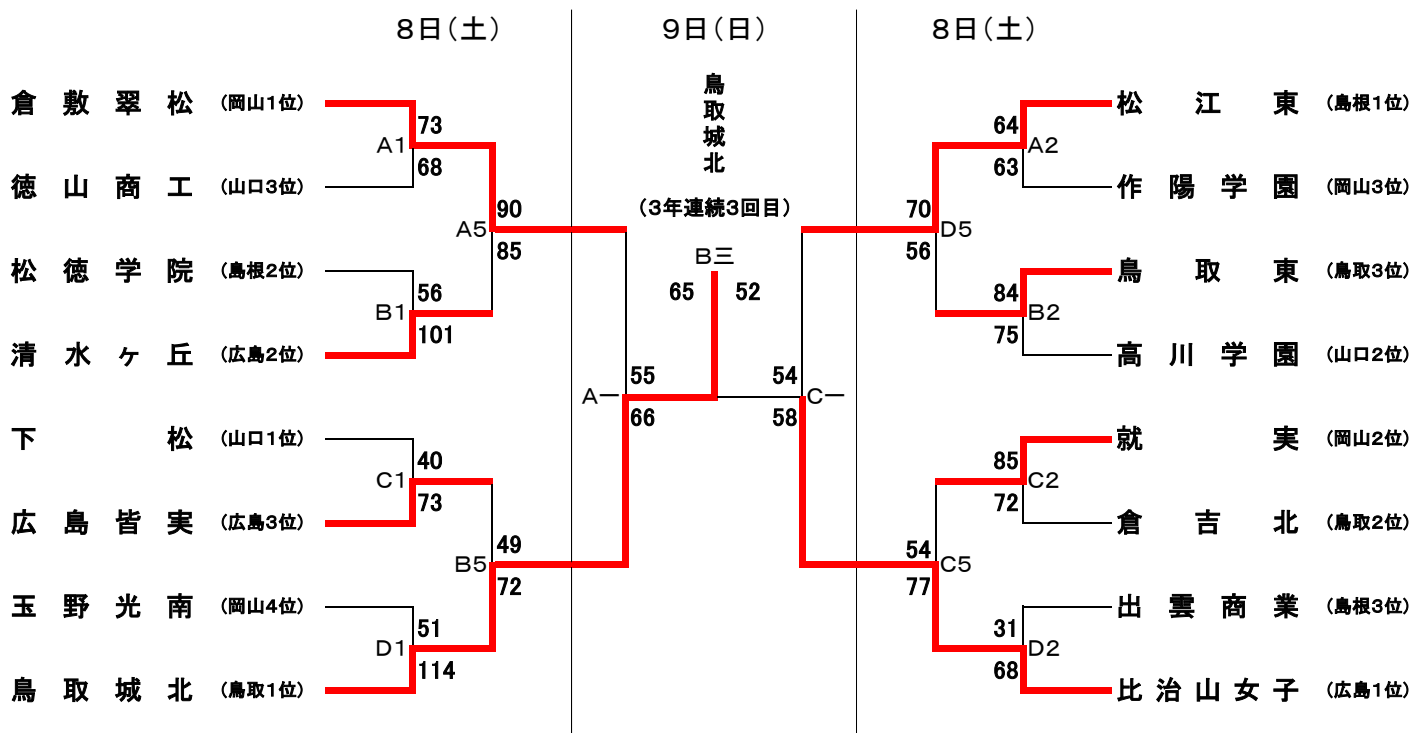

令和6年度 中国高等学校バスケットボール新人大会 トーナメント表

期 日：令和7年2月7日（金）～9日（日）
会 場：岡山市総合文化体育館（岡山市）

男子の部

女子の部

試合時間 第1日目：1. 9:00 2. 10:30 3. 12:00 4. 13:30 5. 15:00 6. 16:30
第2日目：一. 9:00 二. 10:40 三. 12:30 四. 14:00

令和6年度 中国高等学校バスケットボール新人大会

試合結果

期 日：令和7年2月7日（金）～9日（日）

会 場：岡山市総合文化体育館（岡山市）

【 男 子 の 部 】

< 1 回 戦 >

○岡山商大附属 121	32-21 25-18 33-11 31-15	65	松江西 ●	●米子松蔭 84	18-22 27-23 19-16 20-37	98	豊浦 ○
○松江東 72	22-23 19-12 10-12 21-14	61	誠英 ●	○岡山理大附属 76	19-21 18-16 19-27 20-7	71	広島皆実 ●
○鳥取城北 88	23-12 32-10 15-10 18-23	55	関西 ●	●呉港 79	11-20 25-17 21-26 22-27	90	出雲北陵 ○
●岡山学芸館 67	18-15 17-21 23-16 9-18	70	瀬戸内 ○	●倉吉東 48	9-13 20-27 9-16 10-11	67	宇部工業 ○

< 2 回 戦 >

○岡山商大附属 91	19-17 19-18 35-15 18-5	55	豊浦 ●	○松江東 85	22-13 25-9 24-12 14-17	51	岡山理大附属 ●
○鳥取城北 87	29-7 17-21 24-5 17-16	49	出雲北陵 ●	○瀬戸内 74	20-16 20-16 18-15 16-10	57	宇部工業 ●

< 準 決 勝 >

●岡山商大附属 71	22-21 25-28 15-11 9-12	72	松江東 ○	○鳥取城北 78	26-18 18-14 12-17 22-15	64	瀬戸内 ●
------------	---------------------------------	----	-------	----------	----------------------------------	----	-------